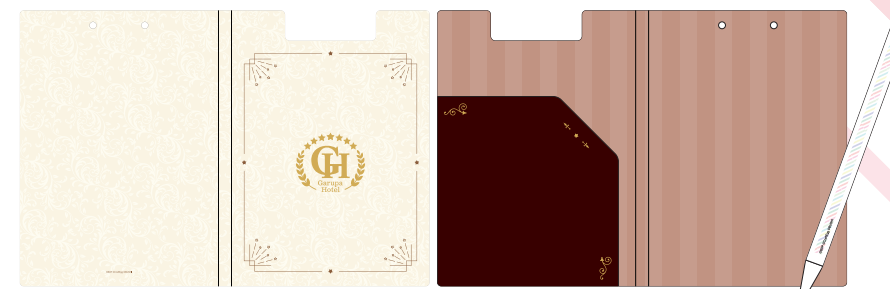

ガルパホテルクッション(7種) 約W400×H400mm

戸山 香澄

美竹 蘭

丸山 彩

湊 友希那

弦巻 こころ

倉田 ましろ

レイヤ

ガルパホテルボールペン&バインダー

ボールペン9mmφ×H140mm、ボール径:0.5mm
インク色:黒、バインダーW240×H320mm ※展開時W480×H320mm

宿泊者限定

ガルパホテルバスタオル

約W1250×H600mm

宿泊者限定

ガルパホテル特大缶スタンド

W250×H250mm