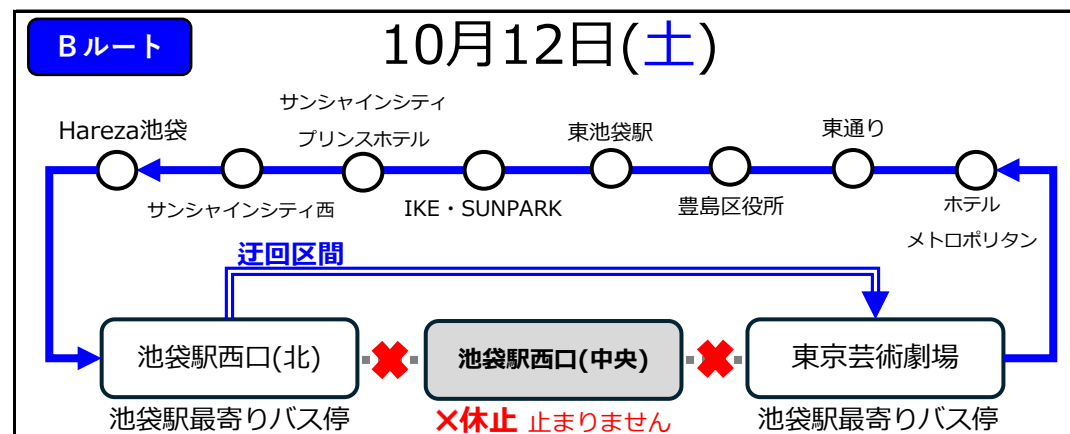

ふくろ祭り・東京よさこいコンテスト開催時の運行について

いつも I K E B U Sをご利用いただき ありがとうございます。

I K E B U Sは、ふくろ祭り・東京よさこいコンテスト開催時は下記のとおり迂回運行を実施します。

■ ふくろ祭り・東京よさこいコンテスト開催時の運行について

池袋駅西口周辺の交通規制のため、**Bルート** の運行経路を下記のとおり変更します。

※発車時刻およびAルートの運行に変更はありません。交通規制による道路混雑のため、遅れが発生する場合があります。