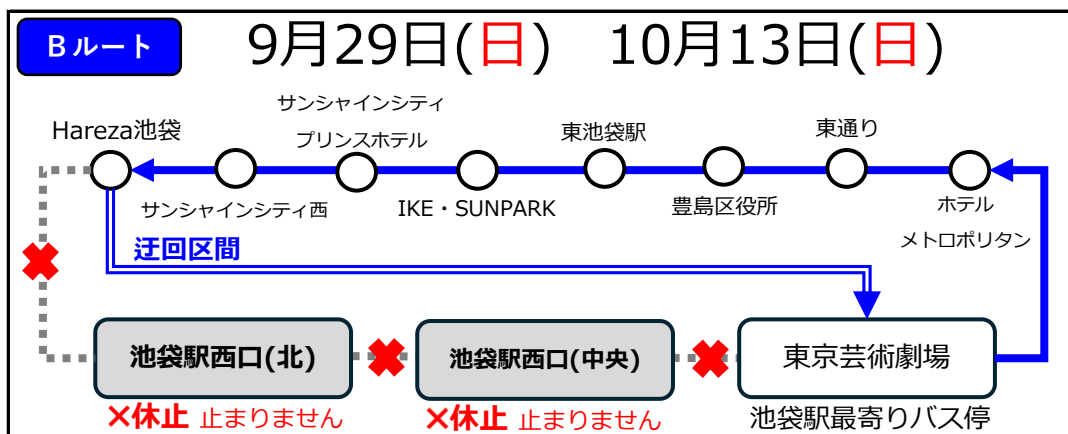

ふくろ祭り・東京よさこいコンテスト開催時の運行について

いつも I K E B U Sをご利用いただき ありがとうございます。

I K E B U Sは、ふくろ祭り・東京よさこいコンテスト開催時は下記のとおり迂回運行を実施します。

■ ふくろ祭り・東京よさこいコンテスト開催時の運行について

池袋駅西口周辺の交通規制のため、**Bルート** の運行経路を下記のとおり変更します。

※発車時刻およびAルートの運行に変更はありません。交通規制による道路混雑のため、遅れが発生する場合があります。