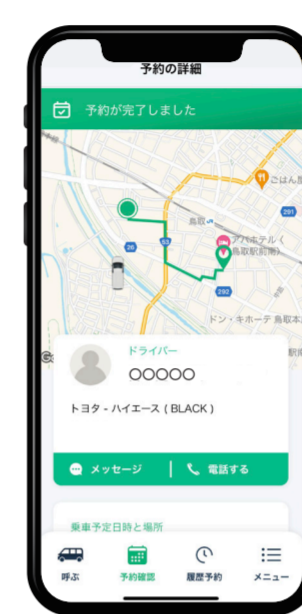

**mobi**とは  
 mobi (モビ) は徒歩や自転車、マイカーのちょい乗りに代わる乗合型移動サービスです。

!! こんなところが便利!!

指定した場所にお迎え! 行きたい場所へ

事前予約不要! 「行きたい」と思ったときに呼べば来る

お迎えや到着予想時間 車両位置がわかる

決まったプロのドライバーが運転で安心

相乗りと最適ルートで効率よく目的地へ

アプリの予約方法

mobi (モビ) Community Mobility

右記QRコードからアプリをダウンロード

App Store

Google Play

[会員登録方法]

- ① アプリを開きメールアドレスを登録。届いたメール本文記載のURLをタップして認証
- ② 必要事項を入力

Step 01

アプリを起動し、乗降場所を選択します。

📍 をタップすると地図の中から乗降場所を選択できます

📍 をタップすると乗降場所名や番号で検索ができます。

Step 02

乗車場所を選択した場合は「ここから乗る」、降車場所を選択した場合は「ここに行く」を選択してください。

Step 03

人数を選択し、お支払い方法を選択して「進む」をタップします。

Step 04

乗車予定時刻/降車予定時刻を確認し、「mobiを呼ぶ」をタップします。

Step 05

「予約が完了しました」の画面が出たら配車完了です。

※mobiが到着したらドライバーにお名前をお伝えください

愛知県半田市

2024年11月版

街でシェア(乗合)する  
 ちょい乗りサービス

はんだmobi

実証運行がスタート!  
 2024年11月16日(出)  
 2025年1月31日(金)  
 (12月29日~1月3日は運休)  
 毎日運行  
 朝8時~夜19時  
 (13時~14時は運休)