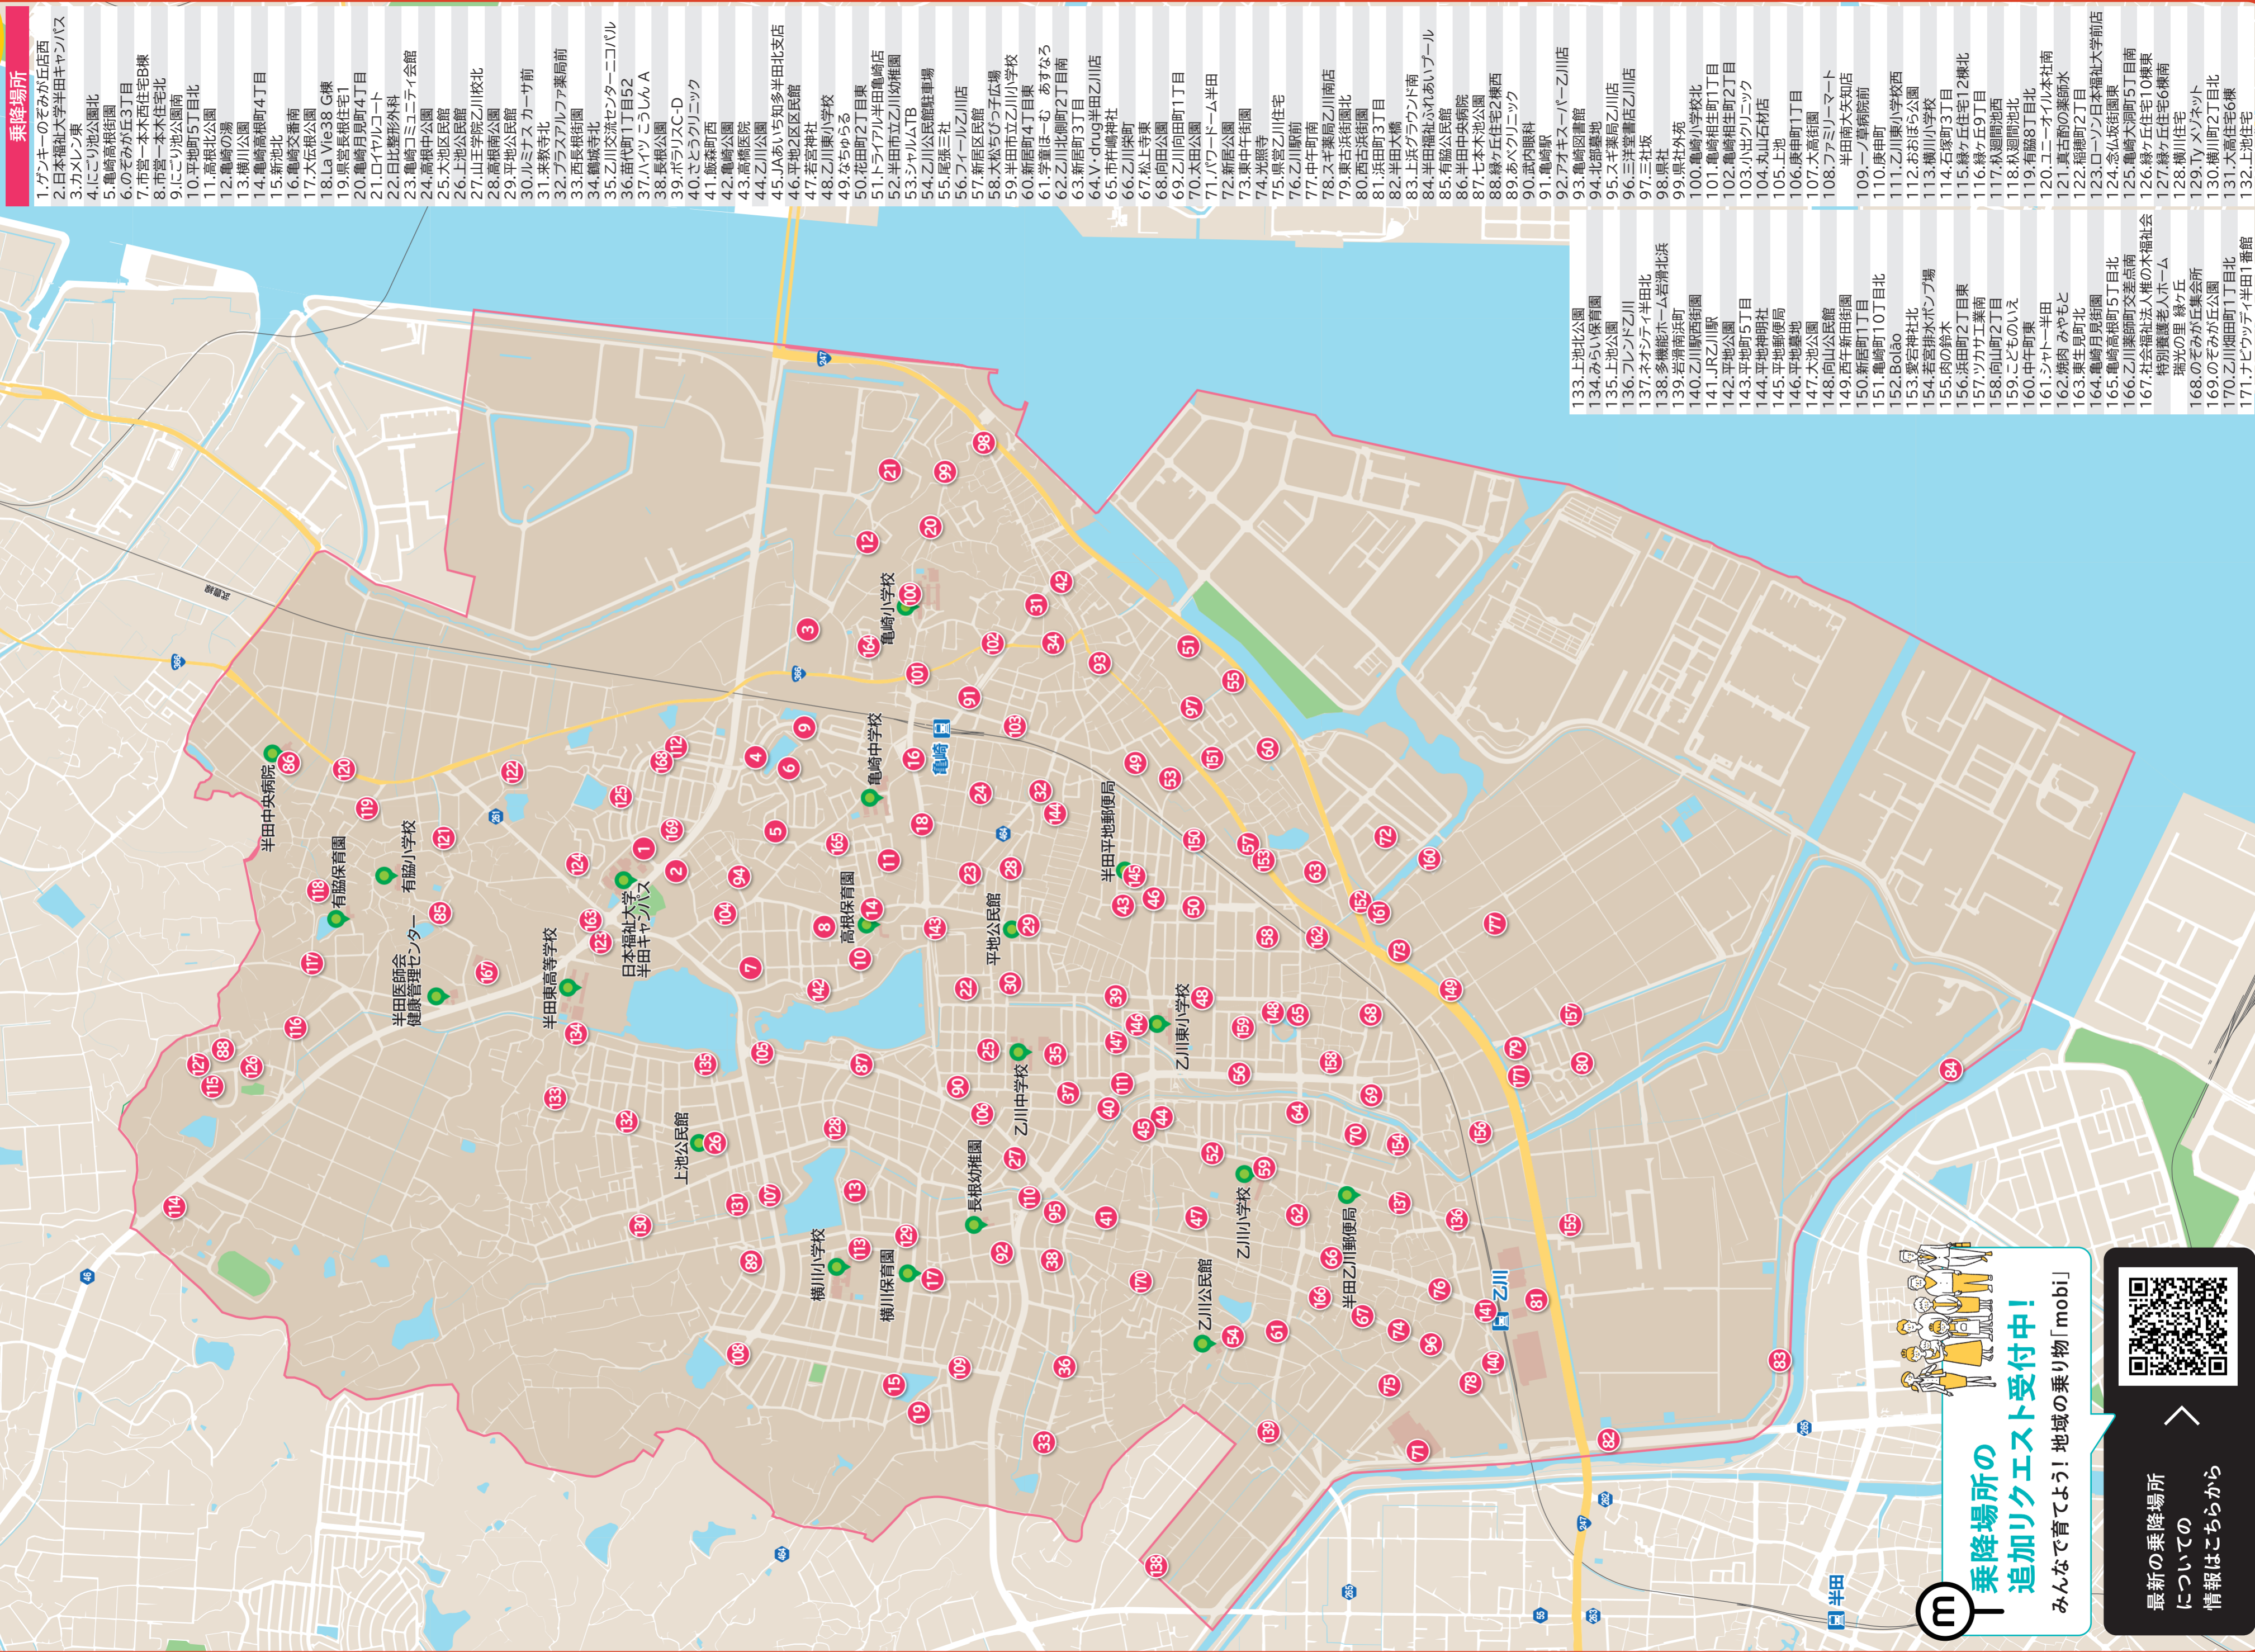

※画像はイメージです。車両タイプは実車と異なる場合がございます。

1. **乗降場所**
1. ゲンキーのぞみが丘西
  2. 日本福祉大学半田キャンパス
  3. カレン東
  4. にごり池公園北
  5. 亀崎高根街
  6. のぞみが丘3丁目
  7. 市営一本木住宅B棟
  8. 市営一本木住宅北
  9. にごり池公園南
  10. 平地町5丁目北
  11. 高根北公園
  12. 亀崎の湯
  13. 柳川公園
  14. 亀崎高根町4丁目
  15. 新池北
  16. 亀崎交番南
  17. 大伝松公園
  18. La Vie38 G棟
  19. 泉屋長根住宅1
  20. 亀崎月見町4丁目
  21. ロイヤルコート
  22. 日比野整形外科
  23. 亀崎コミュニティ会館
  24. 高根中公園
  25. 大地区民館
  26. 上池公民館
  27. 山王学院乙川校北
  28. 高根南公園
  29. 平地公民館
  30. ルミナスカーヤ前
  31. 来教寺北
  32. プラスアルファ薬局前
  33. 西長根街
  34. 鶴城寺北
  35. 乙川交流センターニコバル
  36. 萬代町1丁目52
  37. ハイツこうしんA
  38. 長根公園
  39. ポラリス-D
  40. さとうクリニック
  41. 飯森町西
  42. 亀崎公園
  43. 高橋医院
  44. 乙川公園
  45. JAあいち知多半田北支店
  46. 平地2区民館
  47. 若宮神社
  48. 乙川東小学校
  49. なちゅうらる
  50. 花田町2丁目東
  51. トライアル半田亀崎店
  52. 半田市立乙川幼稚園
  53. シャルムTB
  54. 乙川公民館駐車場
  55. 尾張三社
  56. フィール乙川店
  57. 新居区民館
  58. 大松ちびっ子広場
  59. 半田市立乙川小学校
  60. 新居町4丁目東
  61. 芽蓮庄一む あすなろ
  62. 乙川北御町2丁目南
  63. 新居町3丁目
  64. V・drug半田乙川店
  65. 市杵嶋神社
  66. 乙川栄町
  67. 松上寺東
  68. 向田公園
  69. 乙川向田町1丁目
  70. 太田公園
  71. ヴァードーム半田
  72. 新居公園
  73. 東中牛街
  74. 光臨寺
  75. 県営乙川住宅
  76. 乙川駅前
  77. 中牛町南
  78. スキ薬局乙川南店
  79. 東古浜街園北
  80. 西古浜街園
  81. 浜田町3丁目
  82. 半田大橋
  83. 上活クラウンド南
  84. 半田福祉文化あいづール
  85. 有脇公民館
  86. 半田中央病院
  87. 七本池公園
  88. 緑ヶ丘住宅2棟西
  89. あへクリニック
  90. 武内眼科
  91. 亀崎駅
  92. アオキスパー乙川店
  93. 亀崎図書館
  94. 北部墓地
  95. スキ薬局乙川店
  96. 三洋書店乙川店
  97. 三社坂
  98. 泉社
  99. 泉社外苑
  100. 亀崎小学校北
  101. 亀崎相生町1丁目
  102. 亀崎相生町2丁目
  103. 小出クリニック
  104. 丸山石材店
  105. 上池
  106. 庚申町1丁目
  107. 大高街
  108. ファミリマート 半田南大矢知店
  109. 一ノ草病院前
  110. 庚申町
  111. 乙川東小学校西
  112. おおほら公園
  113. 柳川小学校
  114. 石塚町3丁目
  115. 緑ヶ丘住宅12棟北
  116. 緑ヶ丘9丁目
  117. 秋庭園池西
  118. 秋庭園池北
  119. 有隣8丁目北
  120. ユニール本社南
  121. 真古酌の薬師水
  122. 稲穂町2丁目
  123. ローン日本福祉大学前店
  124. 念仏坂街園東
  125. 亀崎大洞町5丁目南
  126. 緑ヶ丘住宅10棟東
  127. 緑ヶ丘住宅6棟南
  128. 柳川住宅
  129. Tyメンソット
  130. 柳川町2丁目北
  131. 大高住宅6棟
  132. 上池住宅
  133. 上池北公園
  134. みらい保育園
  135. 上池公園
  136. フレンド乙川
  137. ノオステイ半田北
  138. 多機能ホーム岩瀬北浜
  139. 岩瀬南浜町
  140. 乙川駅前街園
  141. JR乙川駅
  142. 平地公園
  143. 平地町5丁目
  144. 平地神明社
  145. 平地郵便局
  146. 平地墓地
  147. 大池公園
  148. 西山公民館
  149. 西牛新田街園
  150. 新居町1丁目
  151. 亀崎町10丁目北
  152. Bolão
  153. 愛宕神社北
  154. 岩宮排水ポンプ場
  155. 肉の鈴木
  156. 浜田町2丁目東
  157. ツカサ工業南
  158. 向山町2丁目
  159. こどものいえ
  160. 中牛町東
  161. シヤトー半田
  162. 焼肉 みやもと
  163. 東生見町北
  164. 亀崎月見街園
  165. 亀崎高根町5丁目北
  166. 乙川薬師町交差点南
  167. 社会福祉法人権の木福祉会 特別養護老人ホーム 瑞光の里 緑ヶ丘
  168. のぞみが丘集会所
  169. のぞみが丘公園
  170. 乙川畑田町1丁目北
  171. ナビックステイ半田1番館

乗降場所の追加リクエスト受付中!
みんなで育てよう! 地域の乗り物「mobi」

最新の乗降場所
についての
情報はこちらから