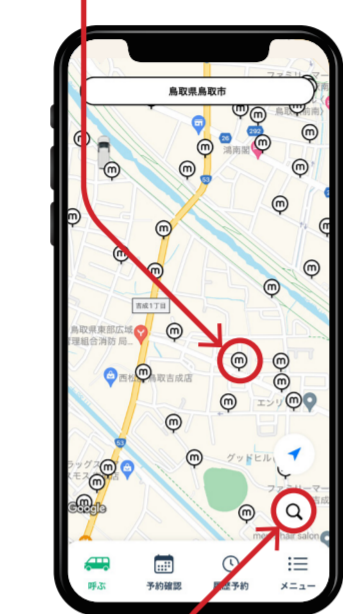

**mobi**とは  
 mobi (モビ) は徒歩や自転車、マイカーのちょい乗りに代わる乗合型移動サービスです。

!! こんなところが便利!!

指定した場所にお迎え! 行きたい場所へ

事前予約不要! 「行きたい」と思ったときに呼べば来る

お迎えや到着予想時間 車両位置がわかる

決まったプロのドライバーが運転で安心

相乗りと最適ルートで効率よく目的地へ

アプリの予約方法

mobi (モビ) Community Mobility

右記QRコードからアプリをダウンロード

App Store

Google Play

[会員登録方法]

- ① アプリを開きメールアドレスを登録。届いたメール本文記載のURLをタップして認証
- ② 必要事項を入力

Step 01

アプリを起動し、乗降場所を選択します。

📍 をタップすると地図の中から乗降場所を選択できます

📍 をタップすると乗降場所名や番号で検索ができます。

Step 02

乗車場所を選択した場合は「ここから乗る」、降車場所を選択した場合は「ここに行く」を選択してください。

Step 03

人数を選択し、お支払い方法を選択して「進む」をタップします。

Step 04

乗車予定時刻/降車予定時刻を確認し、「mobiを呼ぶ」をタップします。