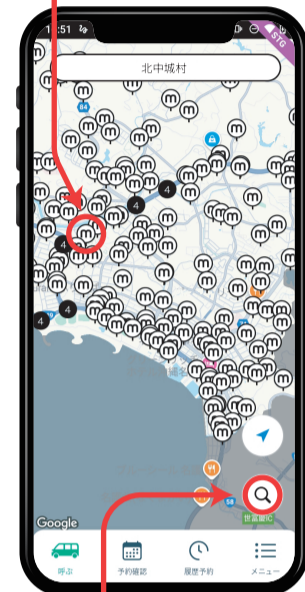

無料

1回 200円

※同伴1名につき2名まで無料。
 ※幼児3名からは子ども料金が必要になります。
 ※混雑時にはお隣にお乗せいただくなどご協力をお願いいたします。

【対象者】
 65歳以上の高齢者/障害者手帳/療育手帳所持者/運転免許自主返納者

※割引の適用にあたっては、年齢や資格を確認できる書類のご提示をお願いする場合があります。

「行きたい」と思ったときに
 呼べば来る!!

アプリの 予約方法

mobi(モビ)
 Community
 Mobility

右記QRコードから
 アプリをダウンロード

[会員登録方法]

- 1 アプリを開きメールアドレスを登録し、届いたメール本文記載のURLをタップして認証
- 2 必要事項を入力

STEP 01

アプリを起動し、
 乗降場所を選択します。

📍をタップすると
 図の中から乗降場所
 を選択できます。

🔍をタップすると
 乗降場所名や番号で
 検索ができます。

STEP 02

乗車場所を選択した場合は
 「ここから乗る」、
 降車場所を選択した場合は
 「ここに行く」を選択して
 ください。

STEP 03

人数を選択し、
 お支払い方法を選択して
 「進む」をタップします。

STEP 04

乗車予定時刻/
 降車予定時刻を確認し、
 「mobiを呼ぶ」を
 タップします。

STEP 05

「予約が完了しました」の
 画面が出たら
 配車完了です。

※mobiが到着したらドライバーに
 お名前をお伝えください。