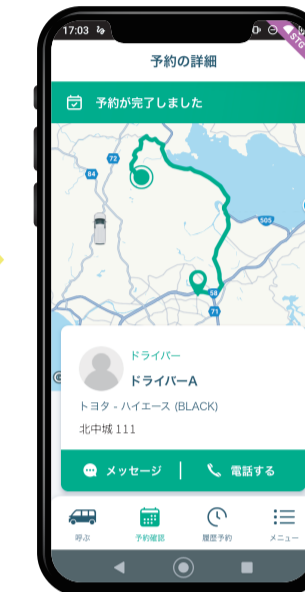

右記QRコードから
 アプリをダウンロード

[会員登録方法]

- 1 アプリを開きメールアドレスを登録し、届いたメール本文記載のURLをタップして認証
- 2 必要事項を入力

STEP 01

アプリを起動し、
 乗降場所を選択します。

📍をタップすると
 図の中から乗降場所
 を選択できます。

🔍をタップすると
 乗降場所名や番号で
 検索ができます。

STEP 02

乗車場所を選択した場合は
 「ここから乗る」、
 降車場所を選択した場合は
 「ここに行く」を選択して
 ください。

STEP 03

人数を選択し、
 お支払い方法を選択して
 「進む」をタップします。

STEP 04

乗車予定時刻/
 降車予定時刻を確認し、
 「mobiを呼ぶ」を
 タップします。

STEP 05

「予約が完了しました」の
 画面が出たら
 配車完了です。

※mobiが到着したらドライバーに
 お名前をお伝えください。