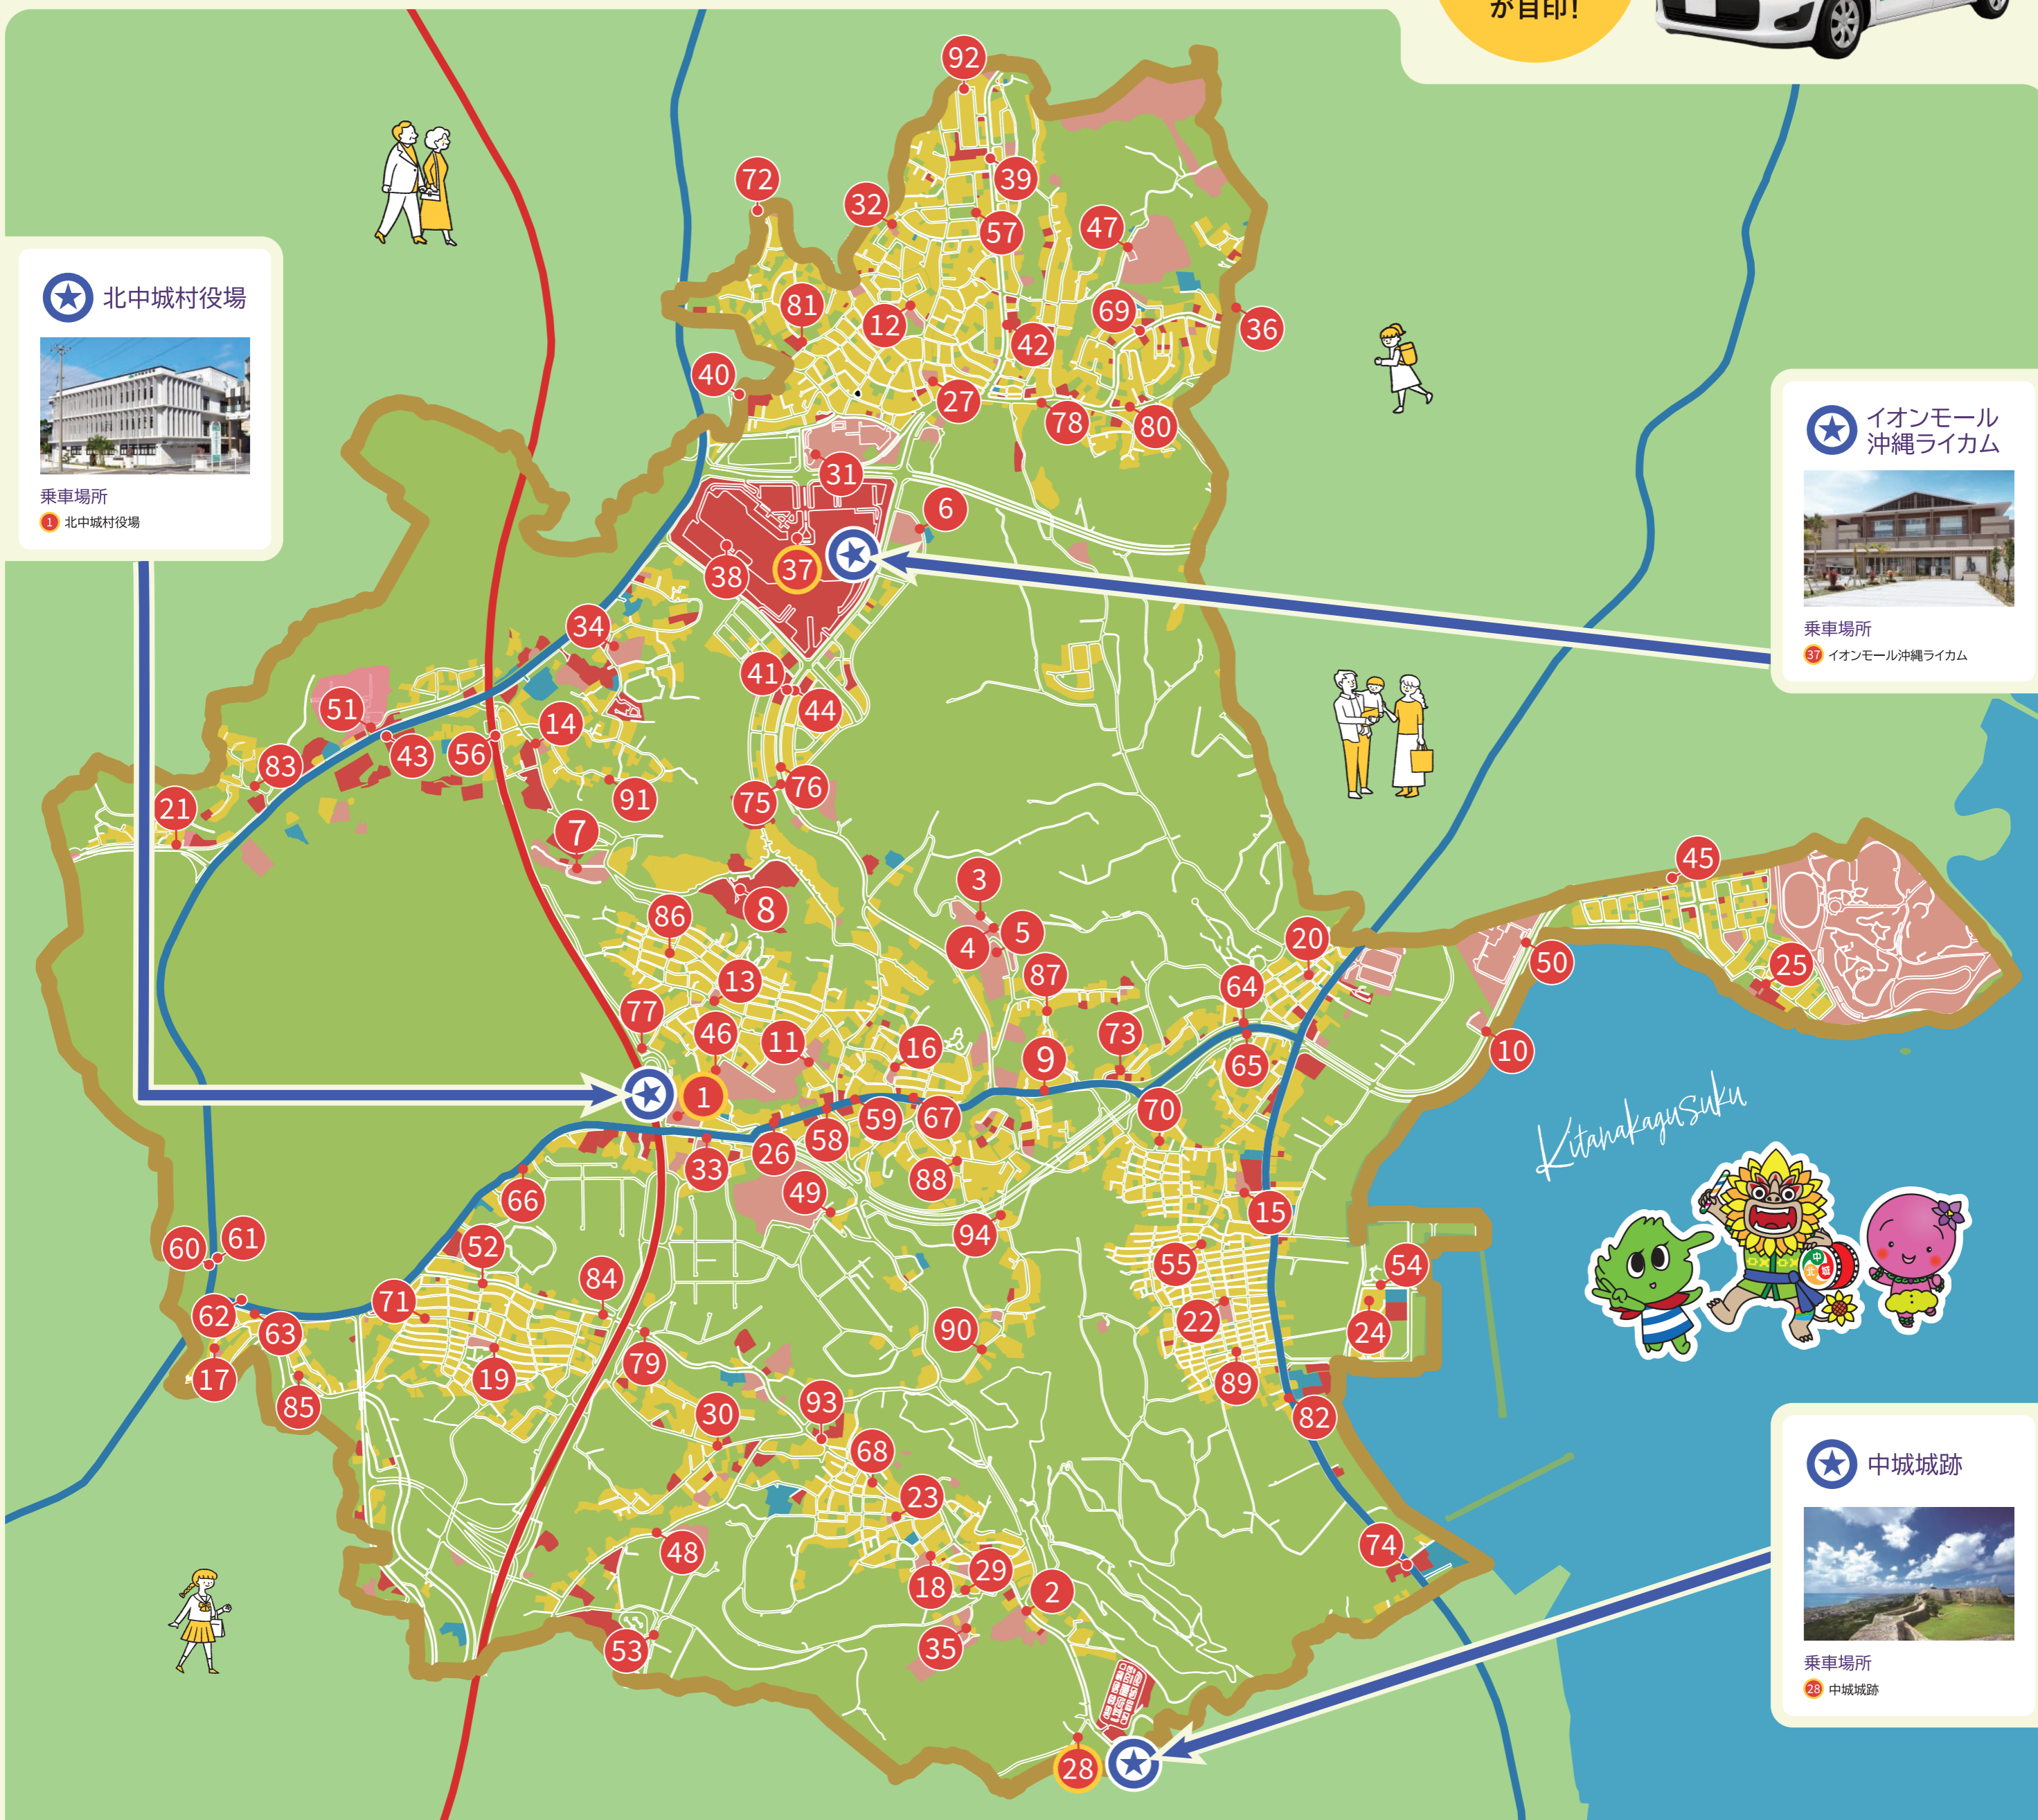

mobiとは?

mobi(モビ)は徒歩や自転車、マイカーの
 ちょい乗り代わる乗合型移動サービスです。

— こんな時にも便利! —

「行きたい」と思ったときに
 呼べば来る

指定した場所にお迎え!
 行きたい場所へ

お迎えや到着予想時間
 車両位置がわかる

相乗りと最適ルートで
 効率よく目的地へ

料金

右記QRコードから
 アプリをダウンロード

[会員登録方法]

- 1 アプリを開きメールアドレスを登録し、届いたメール本文記載のURLをタップして認証
- 2 必要事項を入力

STEP 01

アプリを起動し、
 乗降場所を選択します。

📍をタップすると
 図の中から乗降場所
 を選択できます。

🔍をタップすると
 乗降場所名や番号で
 検索ができます。

STEP 02

乗降場所

- 1. 北中城村役場
- 2. 中城北中城消防本部
- 3. 北中城村総合社会福祉センター/
北中城村社会福祉協議会
- 4. 北中城村商工業研修等施設/
北中城村商工会
- 5. 北中城村中央公民館
- 6. 北中城村民体育館
- 7. あやかりの杜
- 8. EMウェルネス
- 9. コーラルロック
- 10. 北中城村地域ゆいまーる創造館
- 11. 北中城こども園 第1園舎
- 12. 島袋公民館 (駐車場側)
- 13. 喜舎場公民館
- 14. 屋宜原公民館
- 15. 和仁屋公民館
- 16. 仲順公民館
- 17. 石平公民館
- 18. 大城公民館
- 19. 安谷屋公民館
- 20. 渡口公民館
- 21. 瑞慶覧公民館
- 22. 熱田公民館

- 47. 島袋小学校
- 48. 沖縄三育小学校付近
- 49. 北中城中学校
- 50. 北中城高等学校
- 51. 沖縄ろう学校
- 52. 若松公園
- 53. 中城公園
- 54. しおさい公苑
- 55. ゲートボール場 (和仁屋ウタキ)
- 56. ゲートボール場 (屋宜原)
- 57. ゆうな公園
- 58. 県道喜舎場バス停 (石平向け)
- 59. 県道喜舎場バス停 (渡口向け)
- 60. 国道石平バス停 (名護向け)
- 61. 国道石平バス停 (那覇向け)
- 62. 県道石平バス停 (渡口向け)
- 63. 県道石平バス停 (石平交差点向け)
- 64. 県道渡口バス停 (渡口交差点向け)
- 65. 県道渡口バス停 (石平向け)
- 66. 県道後原バス停 (石平向け)
- 67. 県道仲順バス停 (渡口向け)
- 68. 荻道イヌカー前
- 69. やぎ料理店南山
- 70. 和仁屋間の歌碑