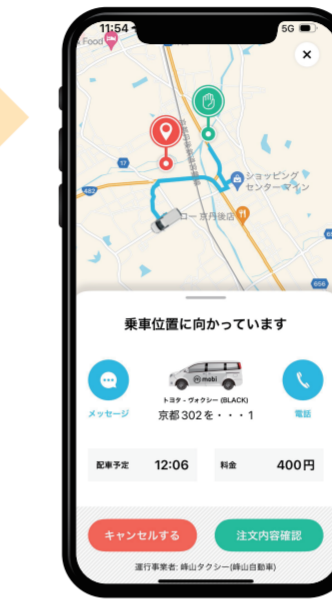

mobi
 Community Mobility

アプリや電話で呼ぶだけ
乗り放題!!

ここから乗る
 ここへ行く

「乗車位置に向かっていきます」の画面が出たら配車完了です。

※mobiが到着したらドライバーにお名前をお伝えください

峰山大宮mobiでは
事前予約サービスが可能です!

ご希望日時の**7日前からmobiのご予約が可能**となります。おひとりにつき、1日2件までご予約が可能です。

指定した場所にお迎え! 行きたい場所へ

「行きたい」と思ったときに
直前予約も事前予約(7日前)も可能

お迎えや到着予想時間
車両位置がわかる

決まったプロの
ドライバーが運転で安心

相乗りと最適ルートで
効率よく目的地へ

Step 01

アプリを起動し、乗降場所を選択します。

をタップすると地図の中から乗降場所を選択できます

をタップすると乗降場所名や番号を検索ができます。

Step 02

乗車場所を選択した場合は「**ここから乗る**」、降車場所を選択した場合は「**ここに行く**」を選択してください。

Step 03

即時予約の場合
 人数を選択し、お支払い方法を選択して「進む」をタップします。

事前予約の場合

予約指定をタップし、ご希望日時を設定し、乗車人数・お支払い方法を選択し、「進む」をタップする。

事前予約の場合でも、即時予約と同様に乗合の発生等により乗車予定時刻が遅くなることがあります。乗車予定時刻お知らせ後も変更がないかご確認をお願いします。お急ぎの場合は、別の交通手段等もご検討いただけますよう、お願いいたします。

Step 04

乗車予定時刻/降車予定時刻を確認し、「**mobiを呼ぶ**」をタップします。

Step 05

「乗車位置に向かっていきます」の画面が出たら配車完了です。

※mobiが到着したらドライバーにお名前をお伝えください

料金

定額乗り放題プラン

30日 **7,000円**