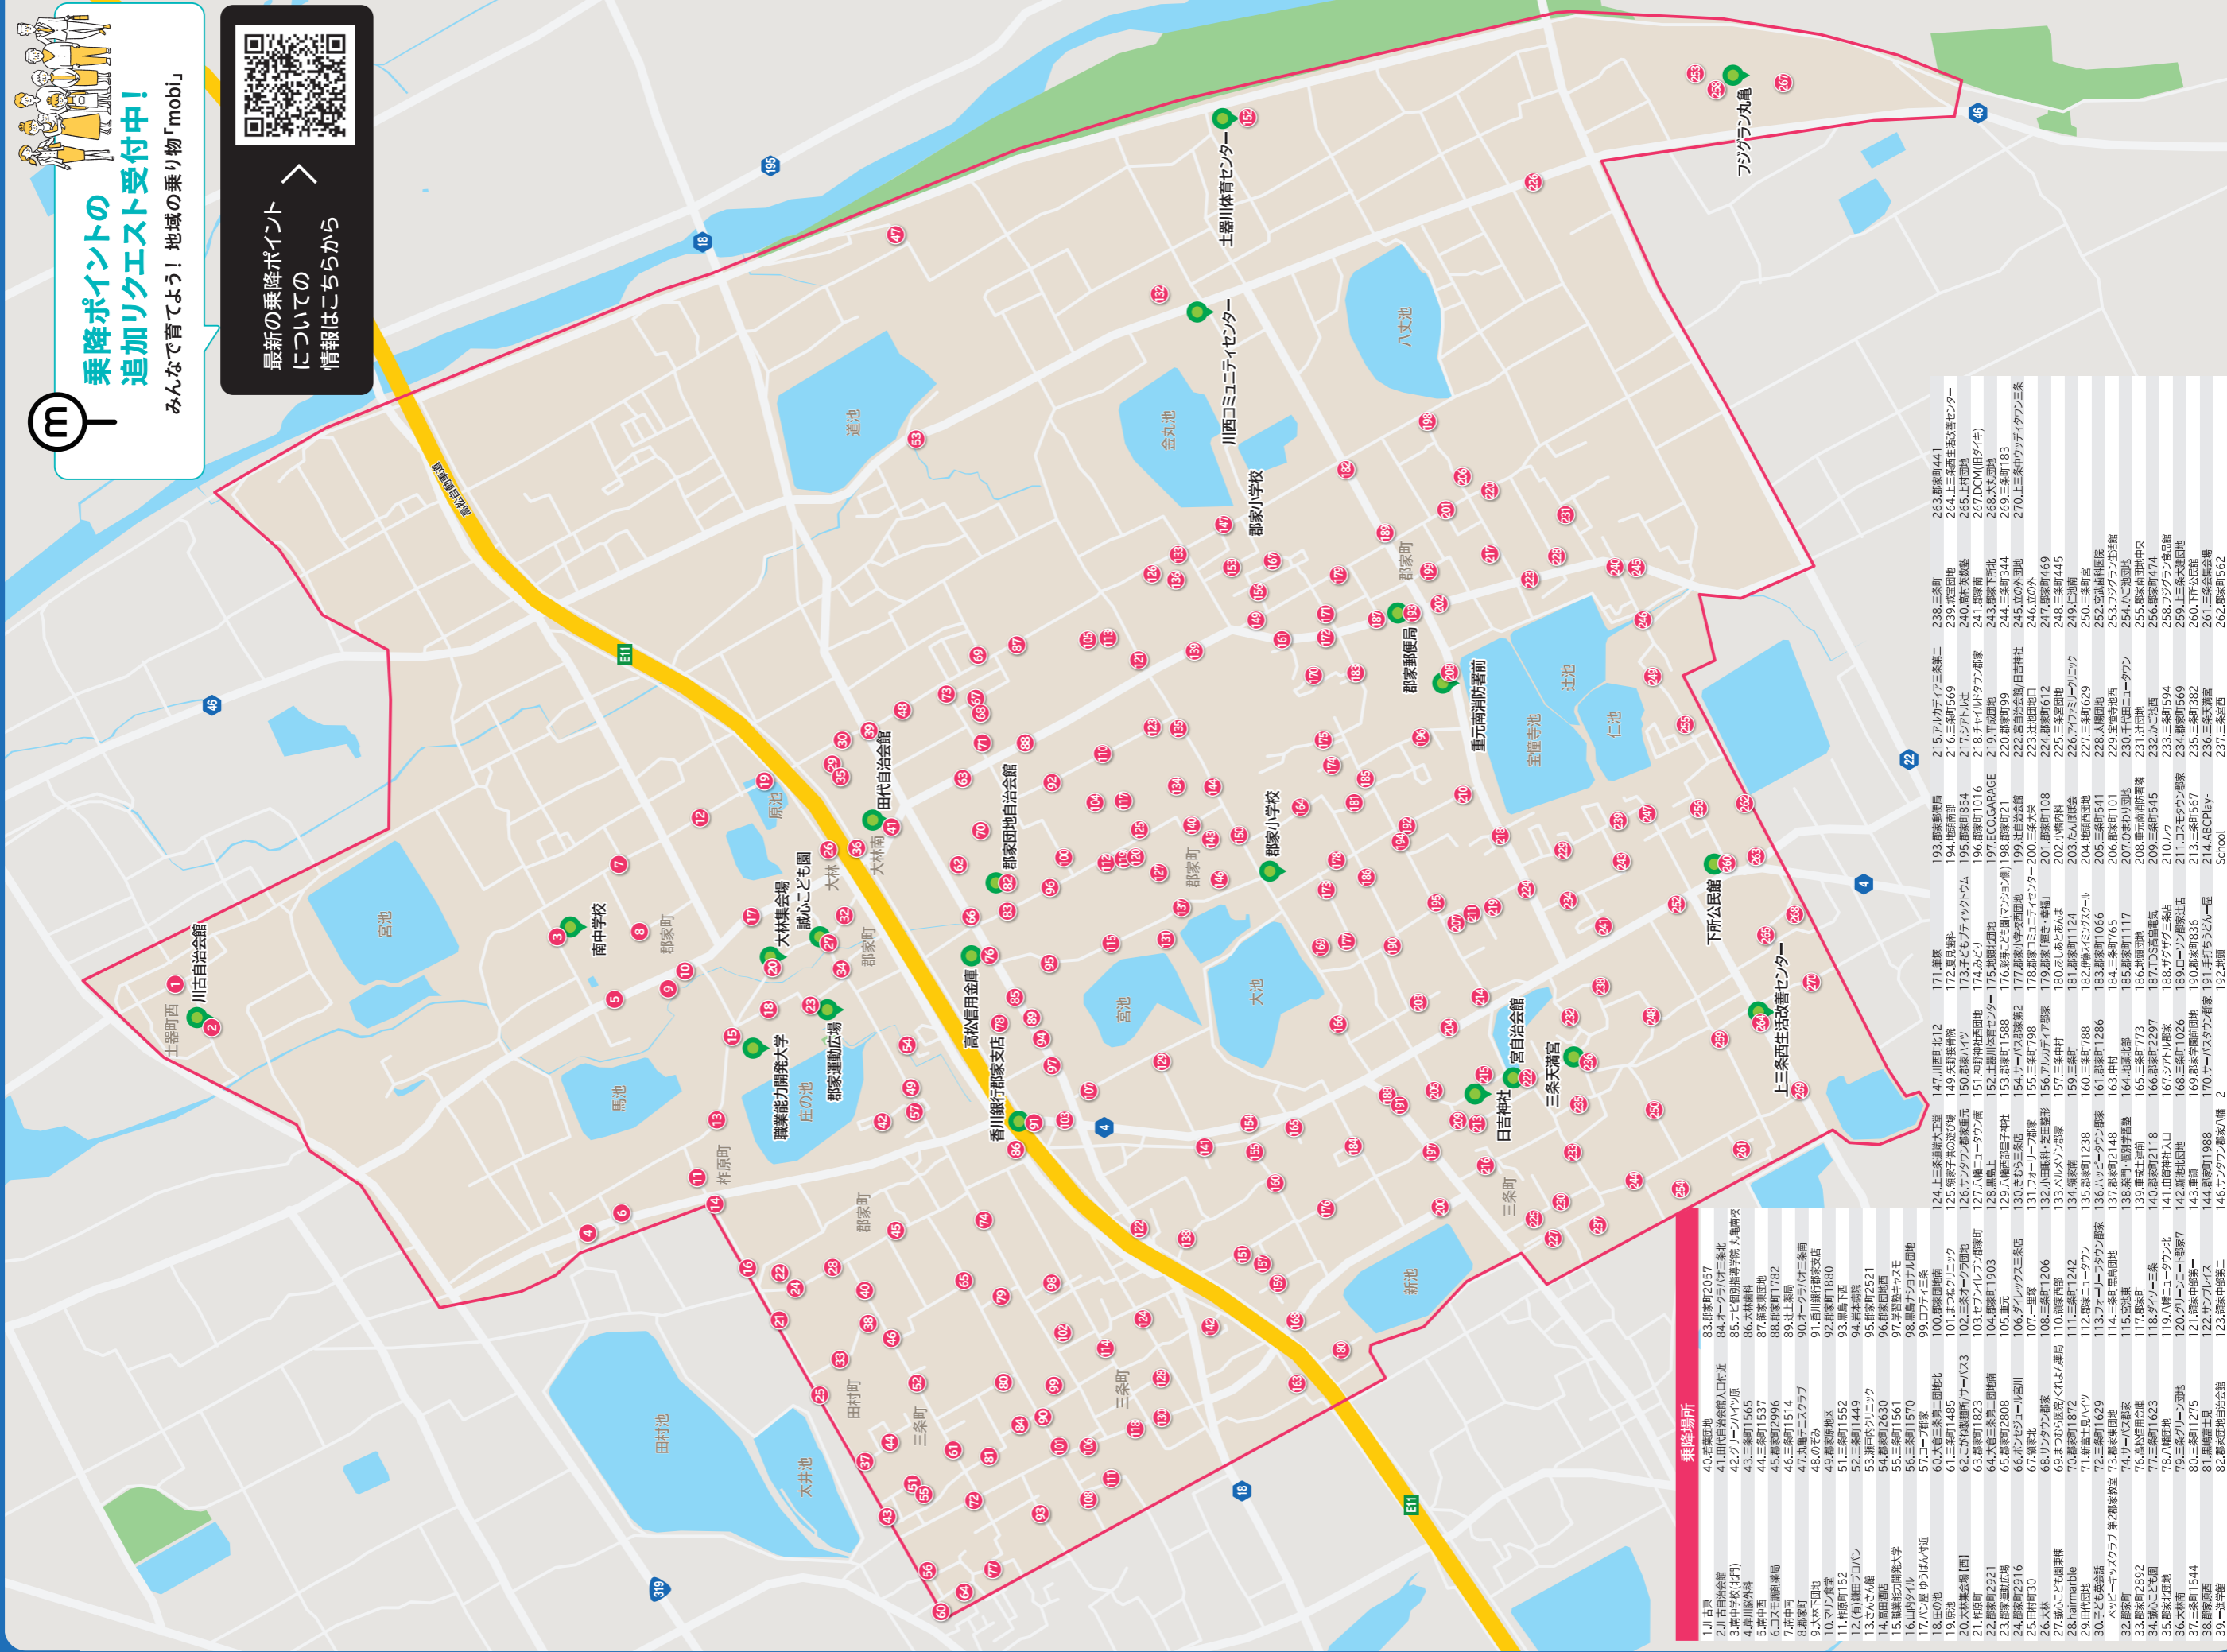

街でシェア(相乗り)する
丸亀市AIデマンド交通

丸亀市(香川県)サービス提供エリア

サービス提供時間: 朝7時~夜9時

車体の
mobi
が目印!

※画像はイメージです。車両タイプは変更になる場合がございます。

乗降ポイントの
追加リクエスト受付中!

みんなで育てよう! 地域の乗り物「mobi」

最新の乗降ポイント
についての
情報はこちらから