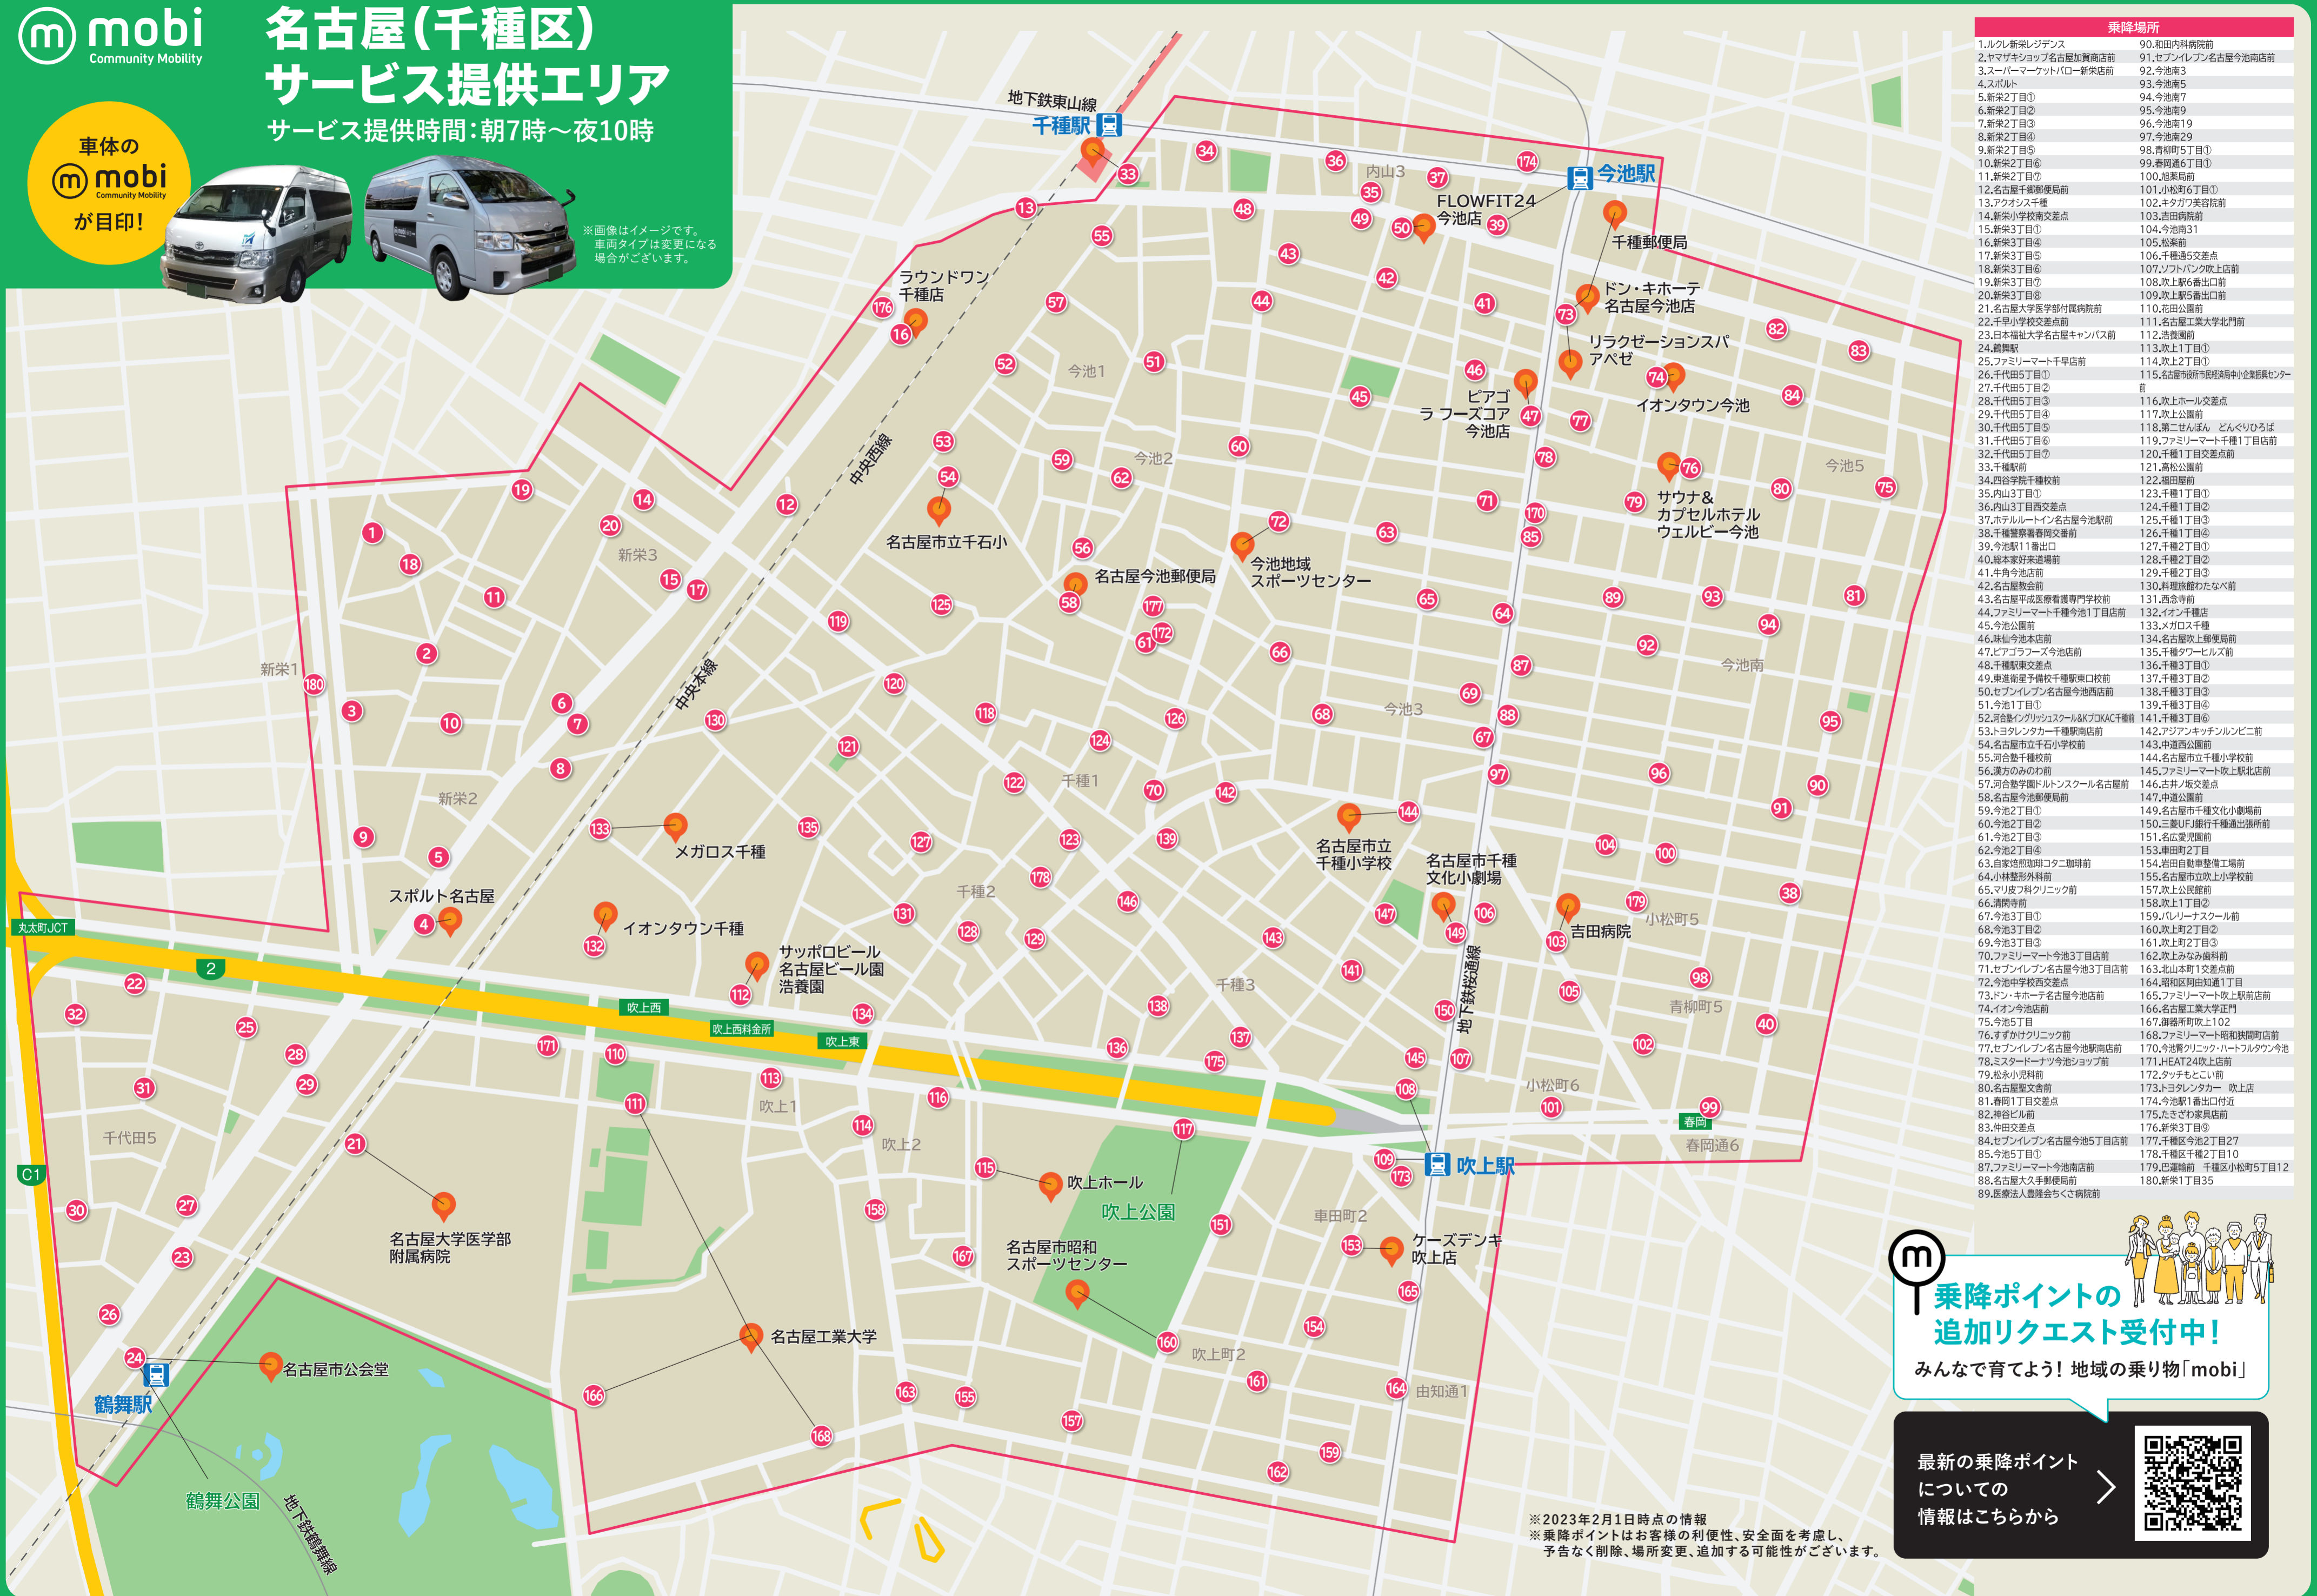

乗降場所	
1.ルクレ新栄レジデンス	90.和田内科病院前
2.ヤマザキショップ名古屋加賀商店前	91.セブンイレブン名古屋今池南店前
3.スーパーマーケットハロー新栄店前	92.今池南3
4.スボルト	93.今池南5
5.新栄2丁目①	94.今池南7
6.新栄2丁目②	95.今池南9
7.新栄2丁目③	96.今池南19
8.新栄2丁目④	97.今池南29
9.新栄2丁目⑤	98.青柳町5丁目①
10.新栄2丁目⑥	99.春岡通6丁目①
11.新栄2丁目⑦	100.池東駅前
12.名古屋千種郵便局前	101.小松町6丁目①
13.アークス千種	102.キタウツ美百院前
14.新栄小学校南交差点	103.吉田病院前
15.新栄3丁目①	104.今池南31
16.新栄3丁目②	105.松葉前
17.新栄3丁目③	106.千種通5交差点
18.新栄3丁目④	107.ソフパソ吹上店前
19.新栄3丁目⑤	108.吹上駅5番出口前
20.新栄3丁目⑥	109.吹上駅5番出口前
21.名古屋大学医学部付属病院前	110.花田公園前
22.千早小学校交差点前	111.名古屋工業大学北門前
23.日本福祉大学名古屋キャンパス前	112.池袋駅前
24.鶴舞駅	113.吹上1丁目①
25.ファミリーマート早店前	114.吹上2丁目①
26.千代田5丁目①	115.名古屋市中区役所東区中央企業振興センター前
27.千代田5丁目②	116.吹上ホール交差点
28.千代田5丁目③	117.吹上公園前
29.千代田5丁目④	118.第二せんぼん どんぶりひろば
30.千代田5丁目⑤	119.ファミリーマート千種1丁目店前
31.千代田5丁目⑥	120.千種1丁目交差点前
32.千代田5丁目⑦	121.高松公園前
33.千種駅前	122.福田屋前
34.四谷学院千種校前	123.千種1丁目①
35.内山3丁目①	124.千種1丁目②
36.内山3丁目西交差点	125.千種1丁目③
37.ホテルルートイン名古屋今池駅前	126.千種1丁目④
38.千種警察署春岡交番前	127.千種2丁目①
39.今池11番出口	128.千種2丁目②
40.総本家好来道場前	129.千種2丁目③
41.牛角今池店前	130.料理旅館わたなべ前
42.名古屋教会前	131.西念寺前
43.名古屋平成医療看護専門学校前	132.イオン千種店
44.ファミリーマート千種今池1丁目店前	133.メガロス千種
45.今池公園前	134.名古屋吹上郵便局前
46.味仙今池本店前	135.千種タワーズ前
47.ピアゴ千種今池店前	136.千種3丁目①
48.千種駅前交差点	137.千種3丁目②
49.東進衛星予備校千種駅前校前	138.千種3丁目③
50.セブンイレブン名古屋今池西店前	139.千種3丁目④
51.今池1丁目①	140.千種3丁目⑤
52.河合塾イングリッシュスクール&KFC千種駅前	141.千種3丁目⑥
53.トヨタレンタカー千種駅前店前	142.アジアキッチンビル前
54.名古屋市立千種小学校前	143.中道公園前
55.名東千種駅前	144.名古屋市立千種小学校前
56.漢方のみのわ前	145.ファミリーマート吹上駅前店前
57.河合塾学園ドルトンスクール名古屋前	146.吉井ノ坂交差点
58.名古屋今池郵便局前	147.中道公園前
59.今池2丁目①	148.名古屋千種文化小劇場前
60.今池2丁目②	149.三愛UFJ銀行千種通出張所前
61.今池2丁目③	150.三愛UFJ銀行千種通出張所前
62.今池2丁目④	151.名広愛児園前
63.自家焙煎珈琲コタニ珈琲前	152.車田町2丁目
64.小林整形外科前	153.岩田自動車整備工場前
65.マリパドクリニック前	154.名古屋市立吹上小学校前
66.清閑寺前	155.名古屋市立吹上小学校前
67.今池3丁目①	156.吹上1丁目②
68.今池3丁目②	157.吹上1丁目③
69.今池3丁目③	158.吹上2丁目①
70.ファミリーマート今池3丁目店前	159.ハリーナスクール前
71.セブンイレブン名古屋今池3丁目店前	160.吹上町2丁目①
72.今池中学校西交差点	161.吹上町2丁目②
73.ドン・キホーテ名古屋今池店前	162.吹上町2丁目③
74.イオン今池店前	163.北山本町1交差点前
75.今池5丁目	164.昭和区阿知通1丁目
76.みずかクリニック前	165.ファミリーマート吹上駅前店前
77.セブンイレブン名古屋今池駅前店前	166.名古屋工業大学正門
78.ミスタードーナツ今池ショップ前	167.御器所南吹上102
79.松永小児科前	168.ファミリーマート昭和和換町店前
80.名古屋華文書前	169.今池腎臓クリニック前
81.春岡1丁目交差点	170.今池腎臓クリニック前
82.神倉ビル前	171.HEAT24吹上店前
83.仲田交差点	172.タツメとこい前
84.セブンイレブン名古屋今池5丁目店前	173.トヨタレンタカー 吹上店
85.今池5丁目①	174.今池駅1番出口付近
87.ファミリーマート今池南店前	175.たさぎや家具店前
88.名古屋大久手郵便局前	176.新栄3丁目⑦
89.医療法人豊隆会ちくさ病院前	177.千種区今池2丁目27
	178.千種区千種2丁目10
	179.巴通運輸 千種区小松町5丁目12
	180.新栄1丁目35

乗降ポイントの追加リクエスト受付中!
みんなで育てよう! 地域の乗り物「mobi」

最新の乗降ポイントについての情報は [こちら](#) から

※2023年2月1日時点の情報
※乗降ポイントはお客様の利便性、安全面を考慮し、予告なく削除、場所変更、追加する可能性があります。