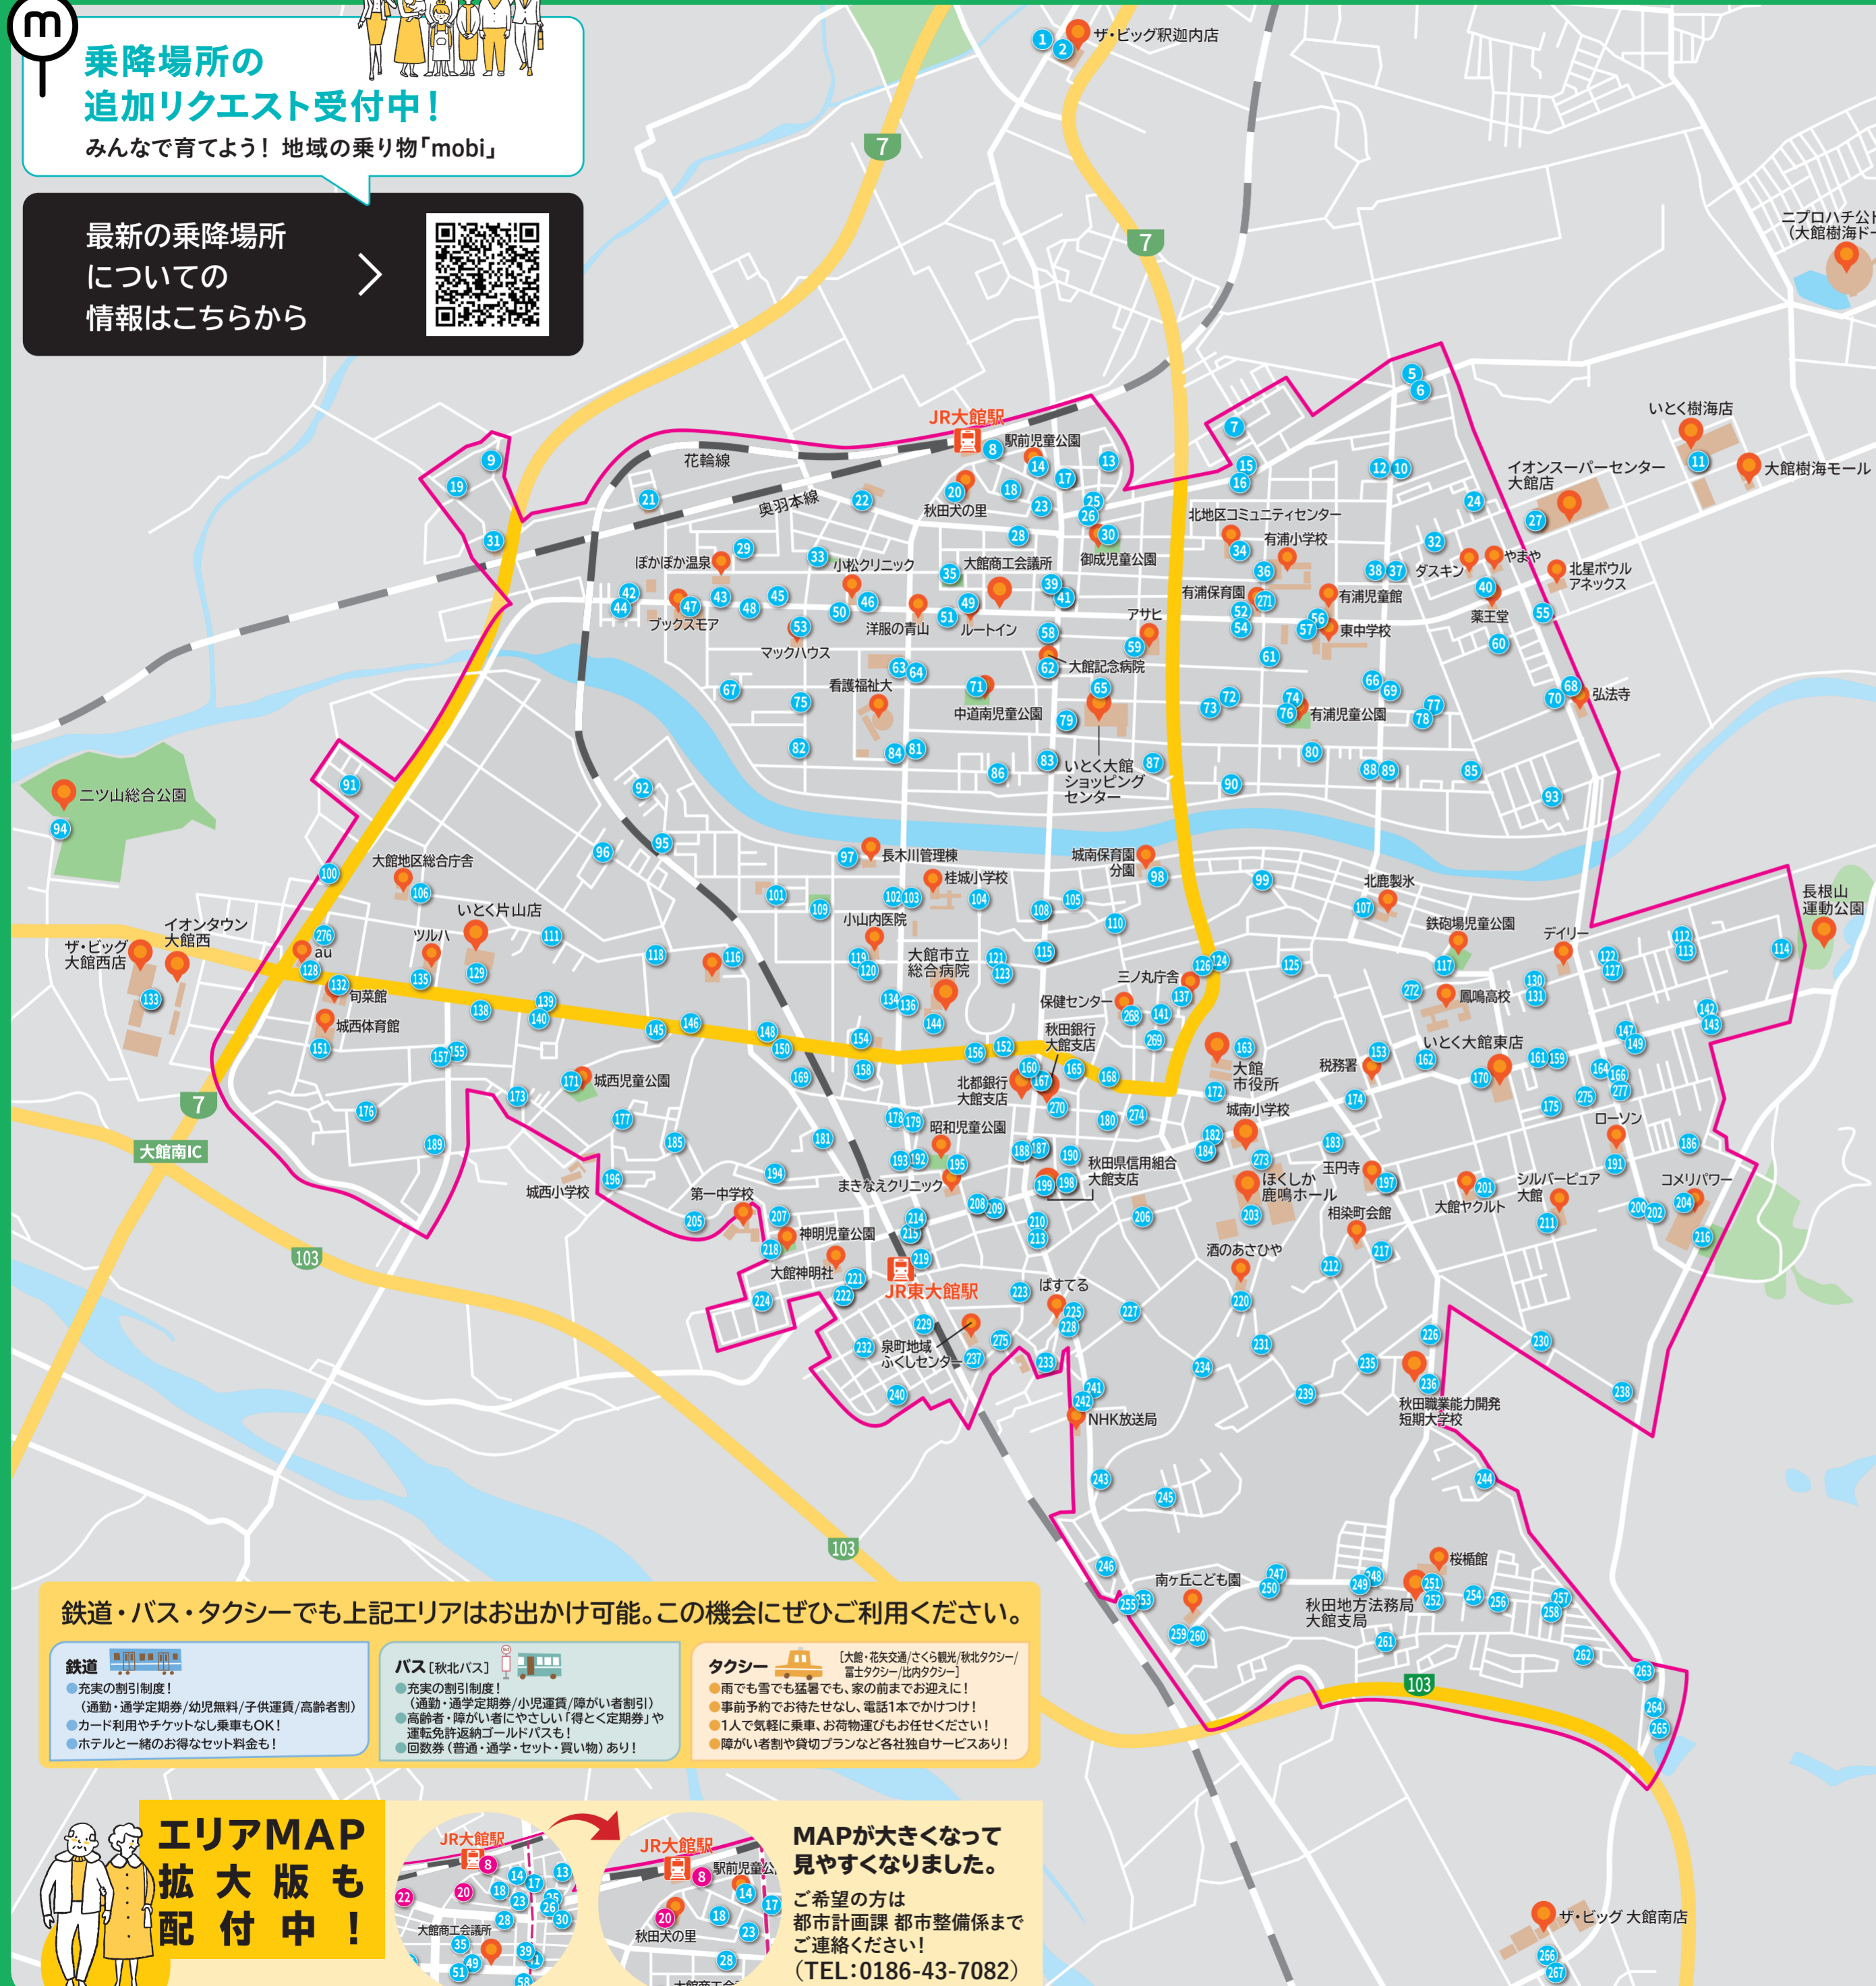

乗降場所の追加リクエスト受付中!

みんなで育てよう! 地域の乗り物「mobi」

最新の乗降場所についての情報はこちらから

大館市 サービス提供エリア

車体のmobiが目印!

サービス提供時間 8:00~19:00

※画像はイメージです。車両タイプは変更になる場合がございます。

乗降場所