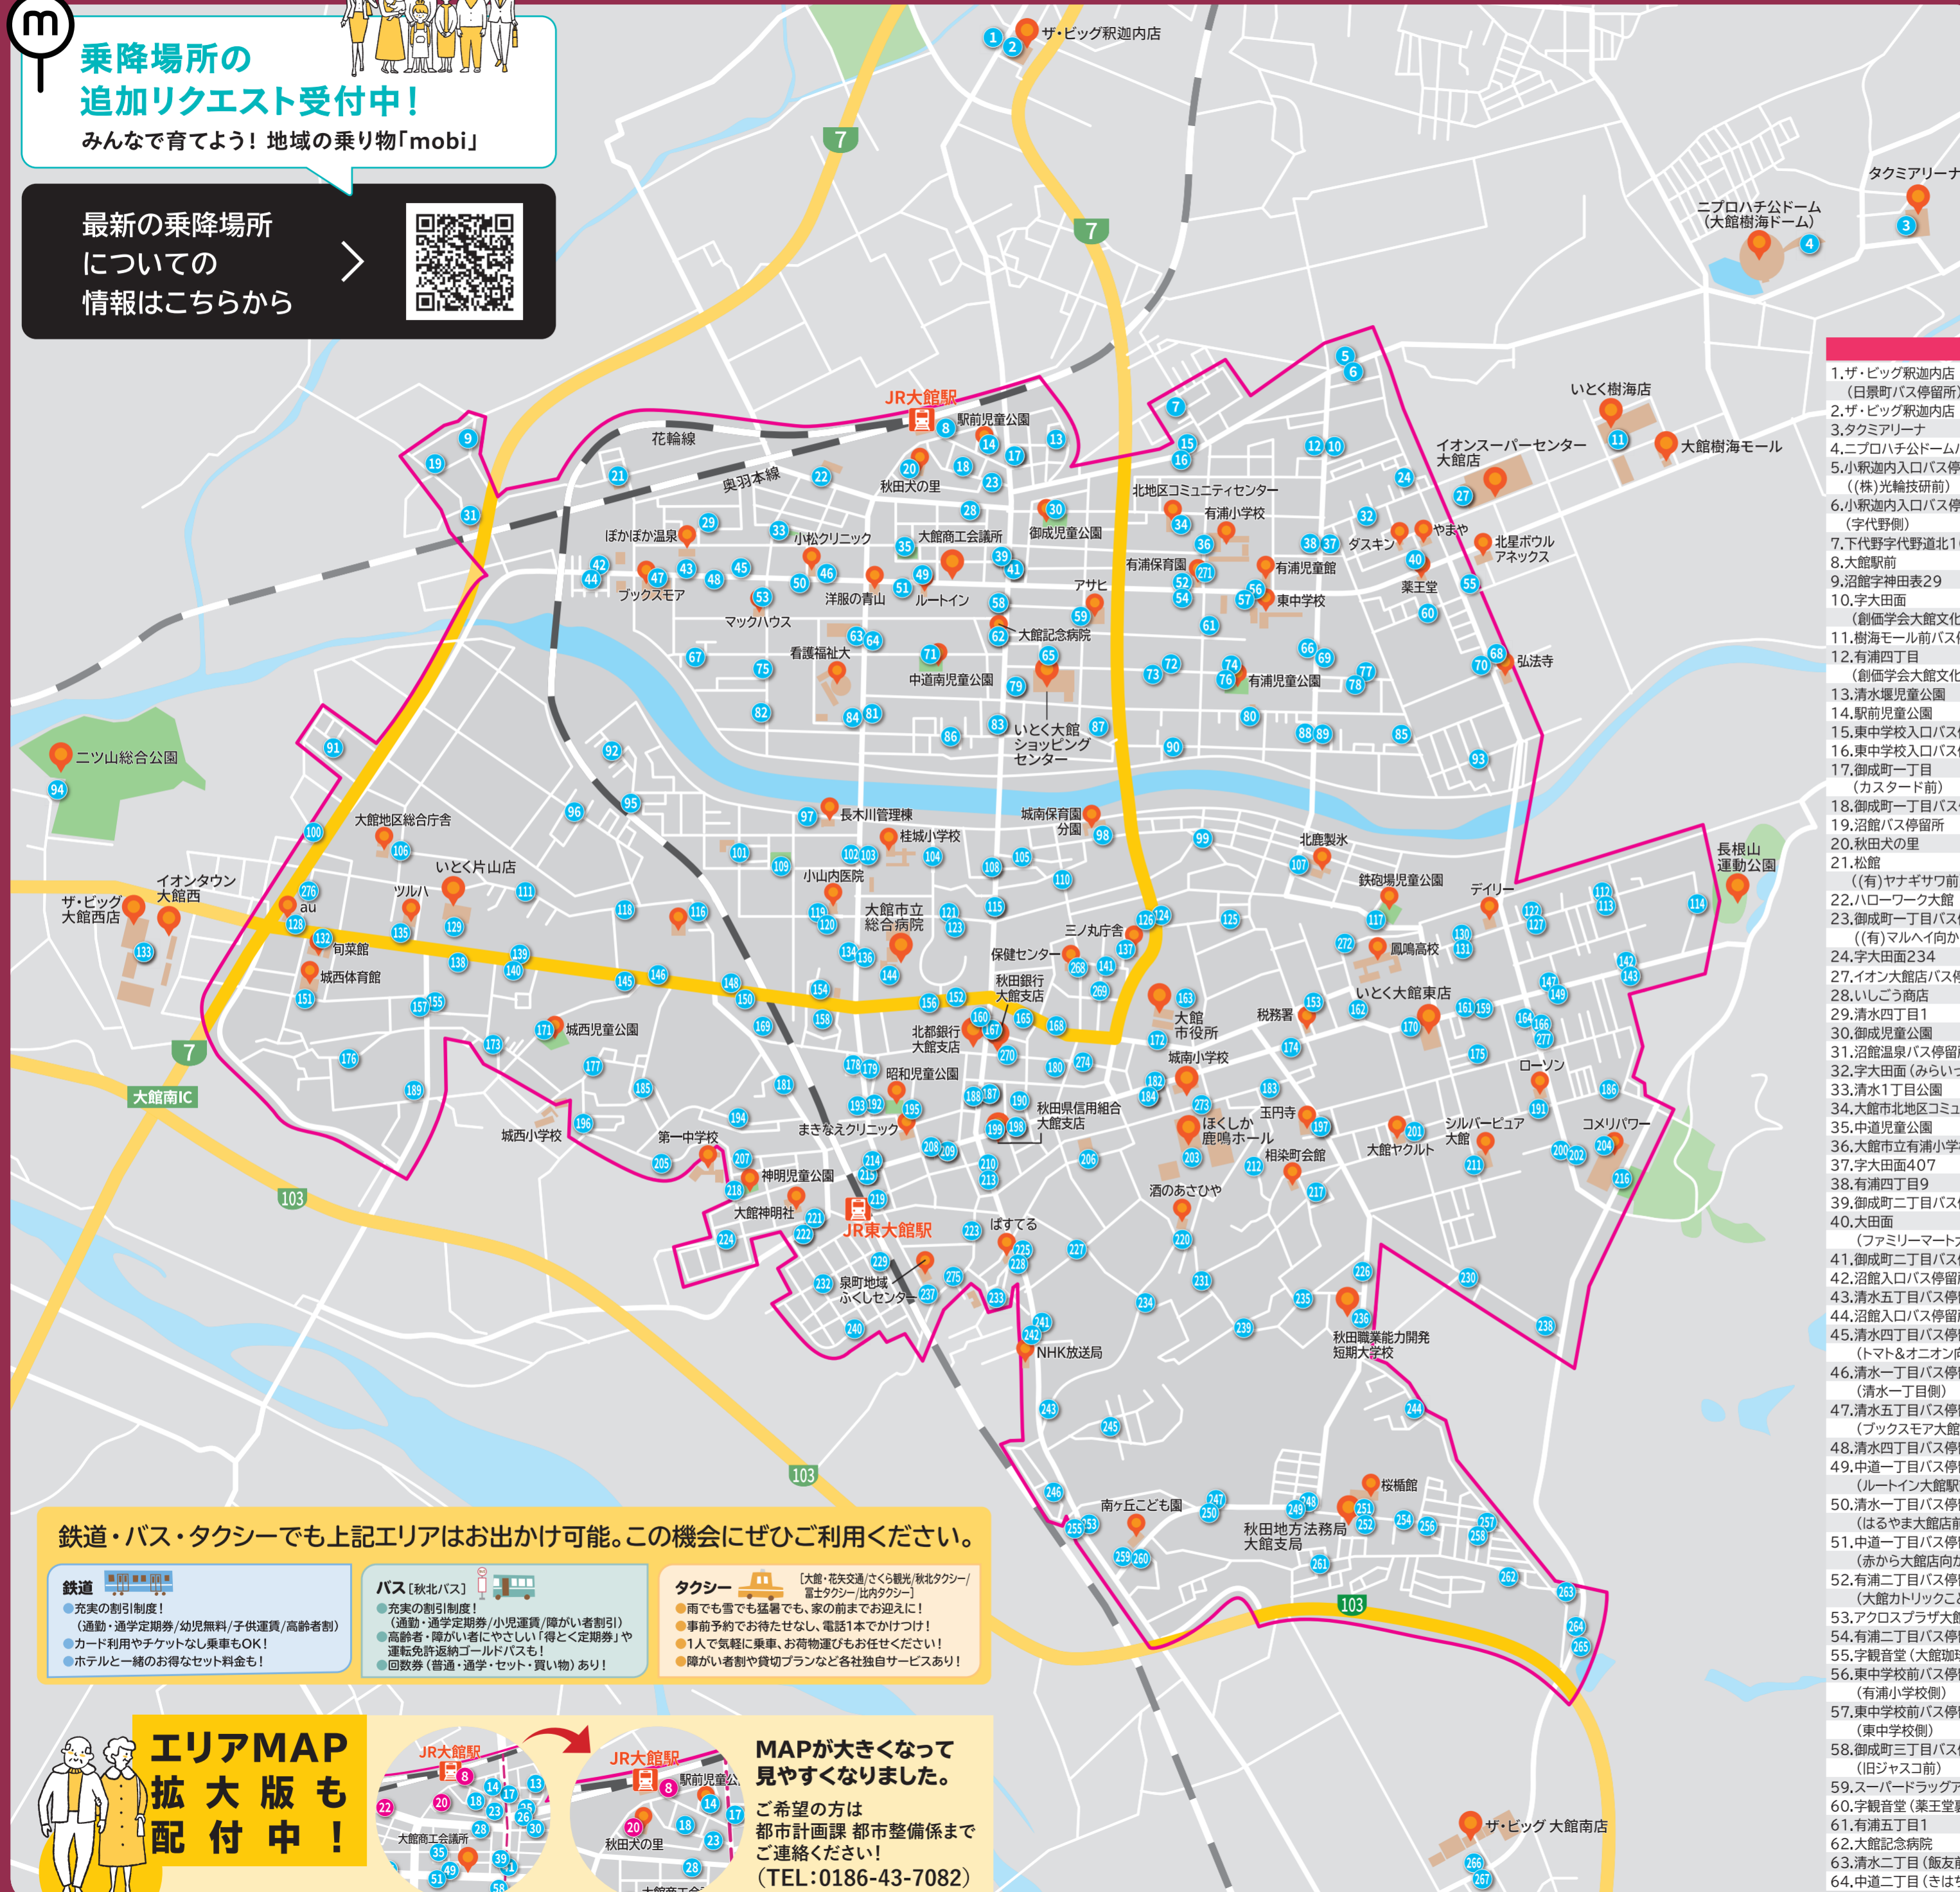

乗降場所の追加リクエスト受付中!

みんなで育てよう! 地域の乗り物「mobi」

最新の乗降場所についての情報はこちらから

大館市 サービス提供エリア

車体のmobiが目印!

サービス提供時間 8:00~19:00

※画像はイメージです。車両タイプは変更になる場合がございます。

乗降場所			
1. ザ・ビッグ駅前内店	65. いとく大館SC北口バス停留所	137. 大館市役所 三ノ丸庁舎	209. 常盤木町バス停留所
2. ザ・ビッグ駅前内店	66. 東中グラウンド前バス停留所	138. 消防署前バス停留所	210. 大館南町バス停留所
3. タクミアリーナ	67. 清水五丁目6	139. ハッピードラック大館片山店	211. 東台五丁目(シルバービュー大館前)
4. ニプロハチドーム(大館樹海ドーム)	68. 観音堂バス停留所(セキスイハイム前)	140. Honda Cars 秋田 大館片山店	212. 字相染沢中40
5. 小釈迦内入口バス停留所	69. 東中グラウンド前バス停留所	141. 石田ローソグーデン	213. 大館南町バス停留所
6. 小釈迦内入口バス停留所	70. 観音堂バス停留所	142. 東台七丁目バス停留所向かい	214. 東大館駅前バス停留所
7. 下代野字代野道北100	71. (株)光輪技研前	143. 東台七丁目バス停留所	215. 東大館駅前バス停留所
8. 大館駅前	72. 有浦三丁目バス停留所	144. 市立病院前バス停留所	216. 小柄沢地公園前バス停留所
9. 沼館字神田29	73. 有浦三丁目バス停留所	145. 片山バス停留所(住吉町側)	217. 字相染沢中40(緑地前)
10. 字大田面	74. 有浦五丁目バス停留所	146. 片山バス停留所(片山郵便局)	218. 神明児童公園
11. 樹海モール前バス停留所	75. 清水二丁目3	147. 筒井商店向かい	219. 東大館駅前バス停留所
12. 有浦四丁目	76. 有浦五丁目バス停留所	148. 上片山バス停留所(片山町側)	220. 酒のあさひや
13. 清水堰児童公園	77. 字観音堂652	149. 東台七丁目バス停留所	221. 中神明町(セレモニー鳳凰前)
14. 駅前児童公園	78. 字観音堂652(いとく方面向き)	150. 上片山バス停留所(美園町側)	222. 南神明町バス停留所
15. 東中学校前バス停留所	79. いとく大館ショッピングセンター	151. 大館市立城西体育館	223. 泉町3
16. 東中学校前バス停留所	80. 神歯科医院前	152. 未広町バス停留所	224. 中神明町10
17. 御成町一丁目	81. 看護福祉大学前停留所	153. 字金坂後(鳳鳴高校前通り)	225. ローソン 大館一心院店
18. 御成町一丁目バス停留所	82. 清水三丁目1	154. 大館新橋東(豊町側)	226. 大館市シルバー人材センター
19. 沼館バス停留所	83. むも耳鼻咽喉科クリニック	155. 住吉町(スポーツセンター前)	227. 谷地町後(変電所前)
20. 秋田犬の里	84. 御成町四丁目	156. 未広町バス停留所	228. 泉町(ローソン大館一心院店向かい)
21. 松館	85. 字観音堂535	157. 根下戸新町(大館北秋教育会館前)	229. 南神明町4
22. ハローワーク大館	86. 中道三丁目1	158. 大館新橋東(幸町側)	230. 東台三丁目5
23. 御成町一丁目バス停留所	87. 御成町四丁目	159. 東台五丁目バス停留所	231. 字地内道下12
24. 字大田面234	88. 有浦六丁目(下町橋北)	160. 大館大町バス停留所	232. 南神明町(有)輝和前
25. イオン大館店バス停留所	89. 字観音堂(下町橋北)	161. 東台五丁目バス停留所	233. 泉町(古神明社)
26. いしごう商店	90. 大館北産総合技能センター	162. 鳳鳴高校前バス停留所	234. 字地内道下85
27. 清水四丁目1	91. 片山字天神95	163. 大館市役所	235. 字扇田下(職能短大裏)
28. 御成町二丁目バス停留所	92. 片山字中道7	164. 東台郵便局前バス停留所	236. 東北職業能力開発大学校附属秋田職業能力開発短期大学校
29. 清水四丁目1	93. 字観音堂574	165. 長倉町バス停留所	237. 泉町地ふくしセンター
30. 御成町二丁目バス停留所	94. ニツ山総合公園	166. 東台郵便局前バス停留所	238. 枳沢字枳沢
31. 沼館温泉バス停留所	95. 館下踏切北	167. 大館大町バス停留所	239. 字扇田下72
32. 御成町一丁目(みらいこ園前)	96. 片山字八坂(株)片山建設前)	168. 長倉町バス停留所	240. 小館町4
33. 清水1丁目公園	97. 長木川河川緑地管理棟	169. 古片山下街公園	241. 放送局前バス停留所
34. 大館市北地区コミュニティセンター	98. 城南保育園 分園	170. いとく東店前バス停留所	242. 放送局前バス停留所(放送局側)
35. 中道児童公園	99. 字長木川南(水神社前)	171. 城西児童公園	243. (株)オラトモ
36. 大館市立有浦小学校	100. 片山三丁目児童公園	172. 大館市役所前バス停留所	244. 枳沢字福富山下254
37. 字大田面407	101. 字館下(大館市建設業協会前)	173. 根下戸町7	245. 字象ヶ鼻25
38. 有浦四丁目9	102. カセブン大館店前)	174. 赤館バス停留所	246. 字地内道1
39. 御成町二丁目バス停留所	103. 大館市立桂城小学校横	175. 東台五丁目向かい	247. 南ヶ丘バス停留所
40. 大田面	104. 大館市立桂城小学校	176. 根下戸町10	248. 大館法務局前バス停留所
41. 御成町二丁目バス停留所	105. 字長木川南373	177. 美園町6	249. 大館法務局前バス停留所
42. 沼館入口バス停留所	106. 秋田県北秋田地域振興局	178. 幸町(柴田南向かい)	250. 南ヶ丘バス停留所
43. 清水五丁目バス停留所	107. 字鉄砲場(下町橋南)	179. 幸町(柴田南前)	251. 秋田県立大館鳳鳴高等学校 桜橋館
44. 沼館入口バス停留所	108. 大館栄町バス停留所	180. 鳳鳴町バス停留所	252. 秋田地方法務局大館支局
45. 清水四丁目バス停留所	109. 水門児童公園	181. 御坂町5	253. 南ヶ丘入口バス停留所
46. 清水一丁目バス停留所	110. 字長木川南145	182. 城南小学校前	254. たつみ町入口バス停留所
47. 清水五丁目バス停留所	111. 片山町二丁目6	183. 字校町南22	255. 南ヶ丘入口バス停留所
48. 清水四丁目バス停留所	112. 東台六丁目上バス停留所	184. 城南小学校前バス停留所	256. たつみ町入口バス停留所
49. 中道一丁目バス停留所	113. 東台六丁目上バス停留所向かい	185. 美園町(有)イトケン前)	257. たつみ町バス停留所
50. 清水一丁目バス停留所	114. 長根山運動公園前バス停留所	186. 東台七丁目緑地広場	258. たつみ町バス停留所
51. 中道一丁目バス停留所	115. 大館栄町バス停留所	187. 大館鍛冶町バス停留所	259. 萩の台バス停留所
52. 有浦二丁目バス停留所	116. 片山町一丁目(八坂神社前)	188. 大館鍛冶町バス停留所	260. 萩の台バス停留所
53. アクロスプラザ大館	117. 鉄砲場児童公園	189. 根下戸町(田中橋北)	261. 枳沢字狐台99
54. 有浦二丁目バス停留所	118. 片山町一丁目6	190. 柳町児童公園	262. 枳沢字狐台2
55. 字観音堂(大館珈琲館向かい)	119. 小山内医院前	191. ローソン大館東台店	263. 山王台バス停留所
56. 東中学校前バス停留所	120. 小山内医院向かい	192. 常盤木町(青色申告会館向かい)	264. 山王台入口バス停留所
57. 東中学校前バス停留所	121. 赤から大館店向かい	193. 青色申告会館	265. 山王台入口バス停留所
58. 御成町三丁目バス停留所	122. 東台六丁目下バス停留所	194. 北神明町緑地	266. ザ・ビッグ大館南店
59. スーパードラッグアサヒ大館店	123. 田町球場前バス停留所	195. 昭和児童公園	267. ザ・ビッグ大館南店
60. 字観音堂(業王堂裏)	124. 小笠原歯科医院	196. 大館市立城西小学校	268. 大館市保健センター
61. 有浦五丁目1	125. 字鉄砲場45	197. 玉丹寺	269. 大館市総合福祉センター
62. 大館記念病院	126. 小笠原歯科医院向かい	198. 新町バス停留所(美さわ前)	270. ハチ公小径前
63. 清水二丁目(飯友前)	127. 東台六丁目下バス停留所向かい	199. 新町バス停留所	271. 大館市立有浦保育園
64. 中道二丁目(きはらちろはち前)	128. 城西体育館前バス停留所	200. 東台七丁目南バス停留所	272. 大館八幡こども園
		201. 東台一丁目	273. 大館市立城南保育園
		202. 東台七丁目南バス停留所	274. 大館幼稚園
		203. ほくしか鹿鳴ホール	275. 大館乳児保育園
		204. コメリパワー大館店バス停留所	276. 大館ホテル第二こども園
		205. 北神明町32	277. 北春(居酒屋)
		206. 大館市立聖徳記念図書館	
		207. 大館市立第一中学校	
		208. 常盤木町バス停留所