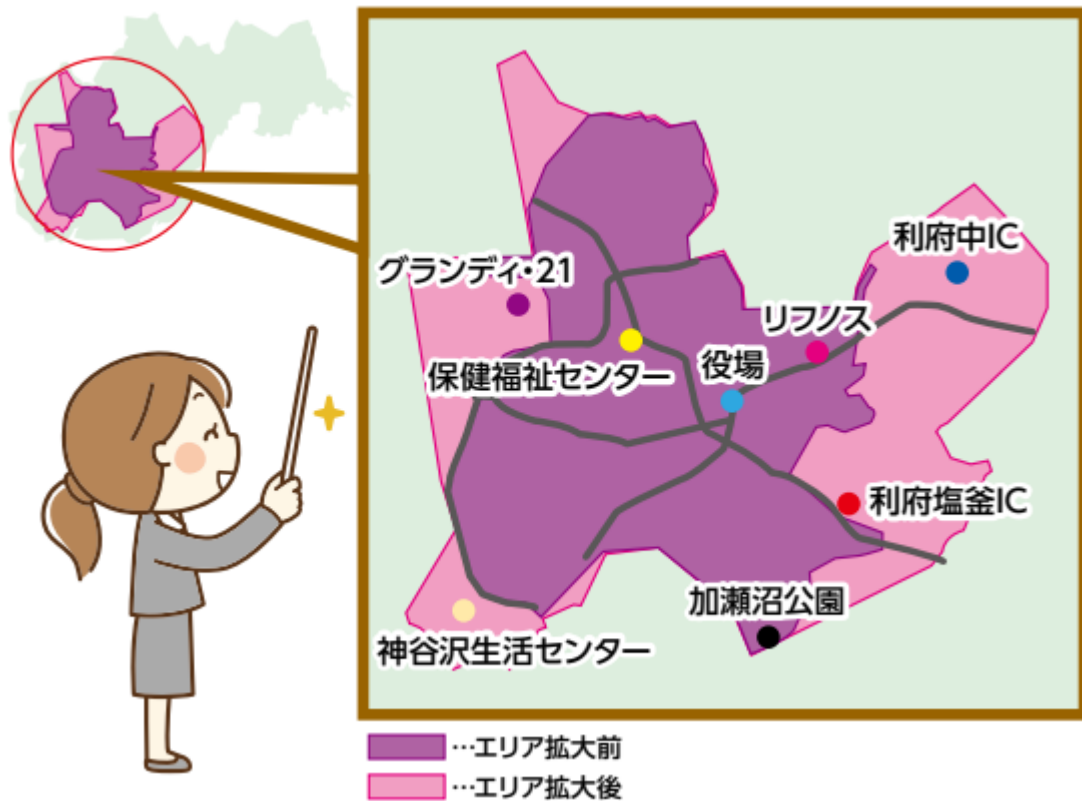

【12月1日からエリア拡大】

利府町版mobiの乗降場所が37箇所増でさらに便利に！

いつも利府町版mobiをご利用いただき誠にありがとうございます。

皆様にエリア拡大・乗降場所追加のお知らせです。

2024年12月1日から半径2Kmのエリアから3Kmに拡大します。

さらに乗降場所が37箇所増え234箇所の乗降場所のご利用が可能となります。

【拡大エリア】

【主な追加乗降場所】

- ・春日一部公民館
- ・梨ヶ丘団地町民バス停留所
- ・藤田集会所前
- ・野中一部公民館入口
- ・野中二部生活センター
- ・ヨークベニマル利府野中店 等

プロのドライバーによる運転のため、雪の日のご利用や、小さなお子様づれや、ご高齢者様まで誰でも安心して利用いただけます。ぜひ日常のご移動にご活用ください。

皆様のご利用お待ちしております。