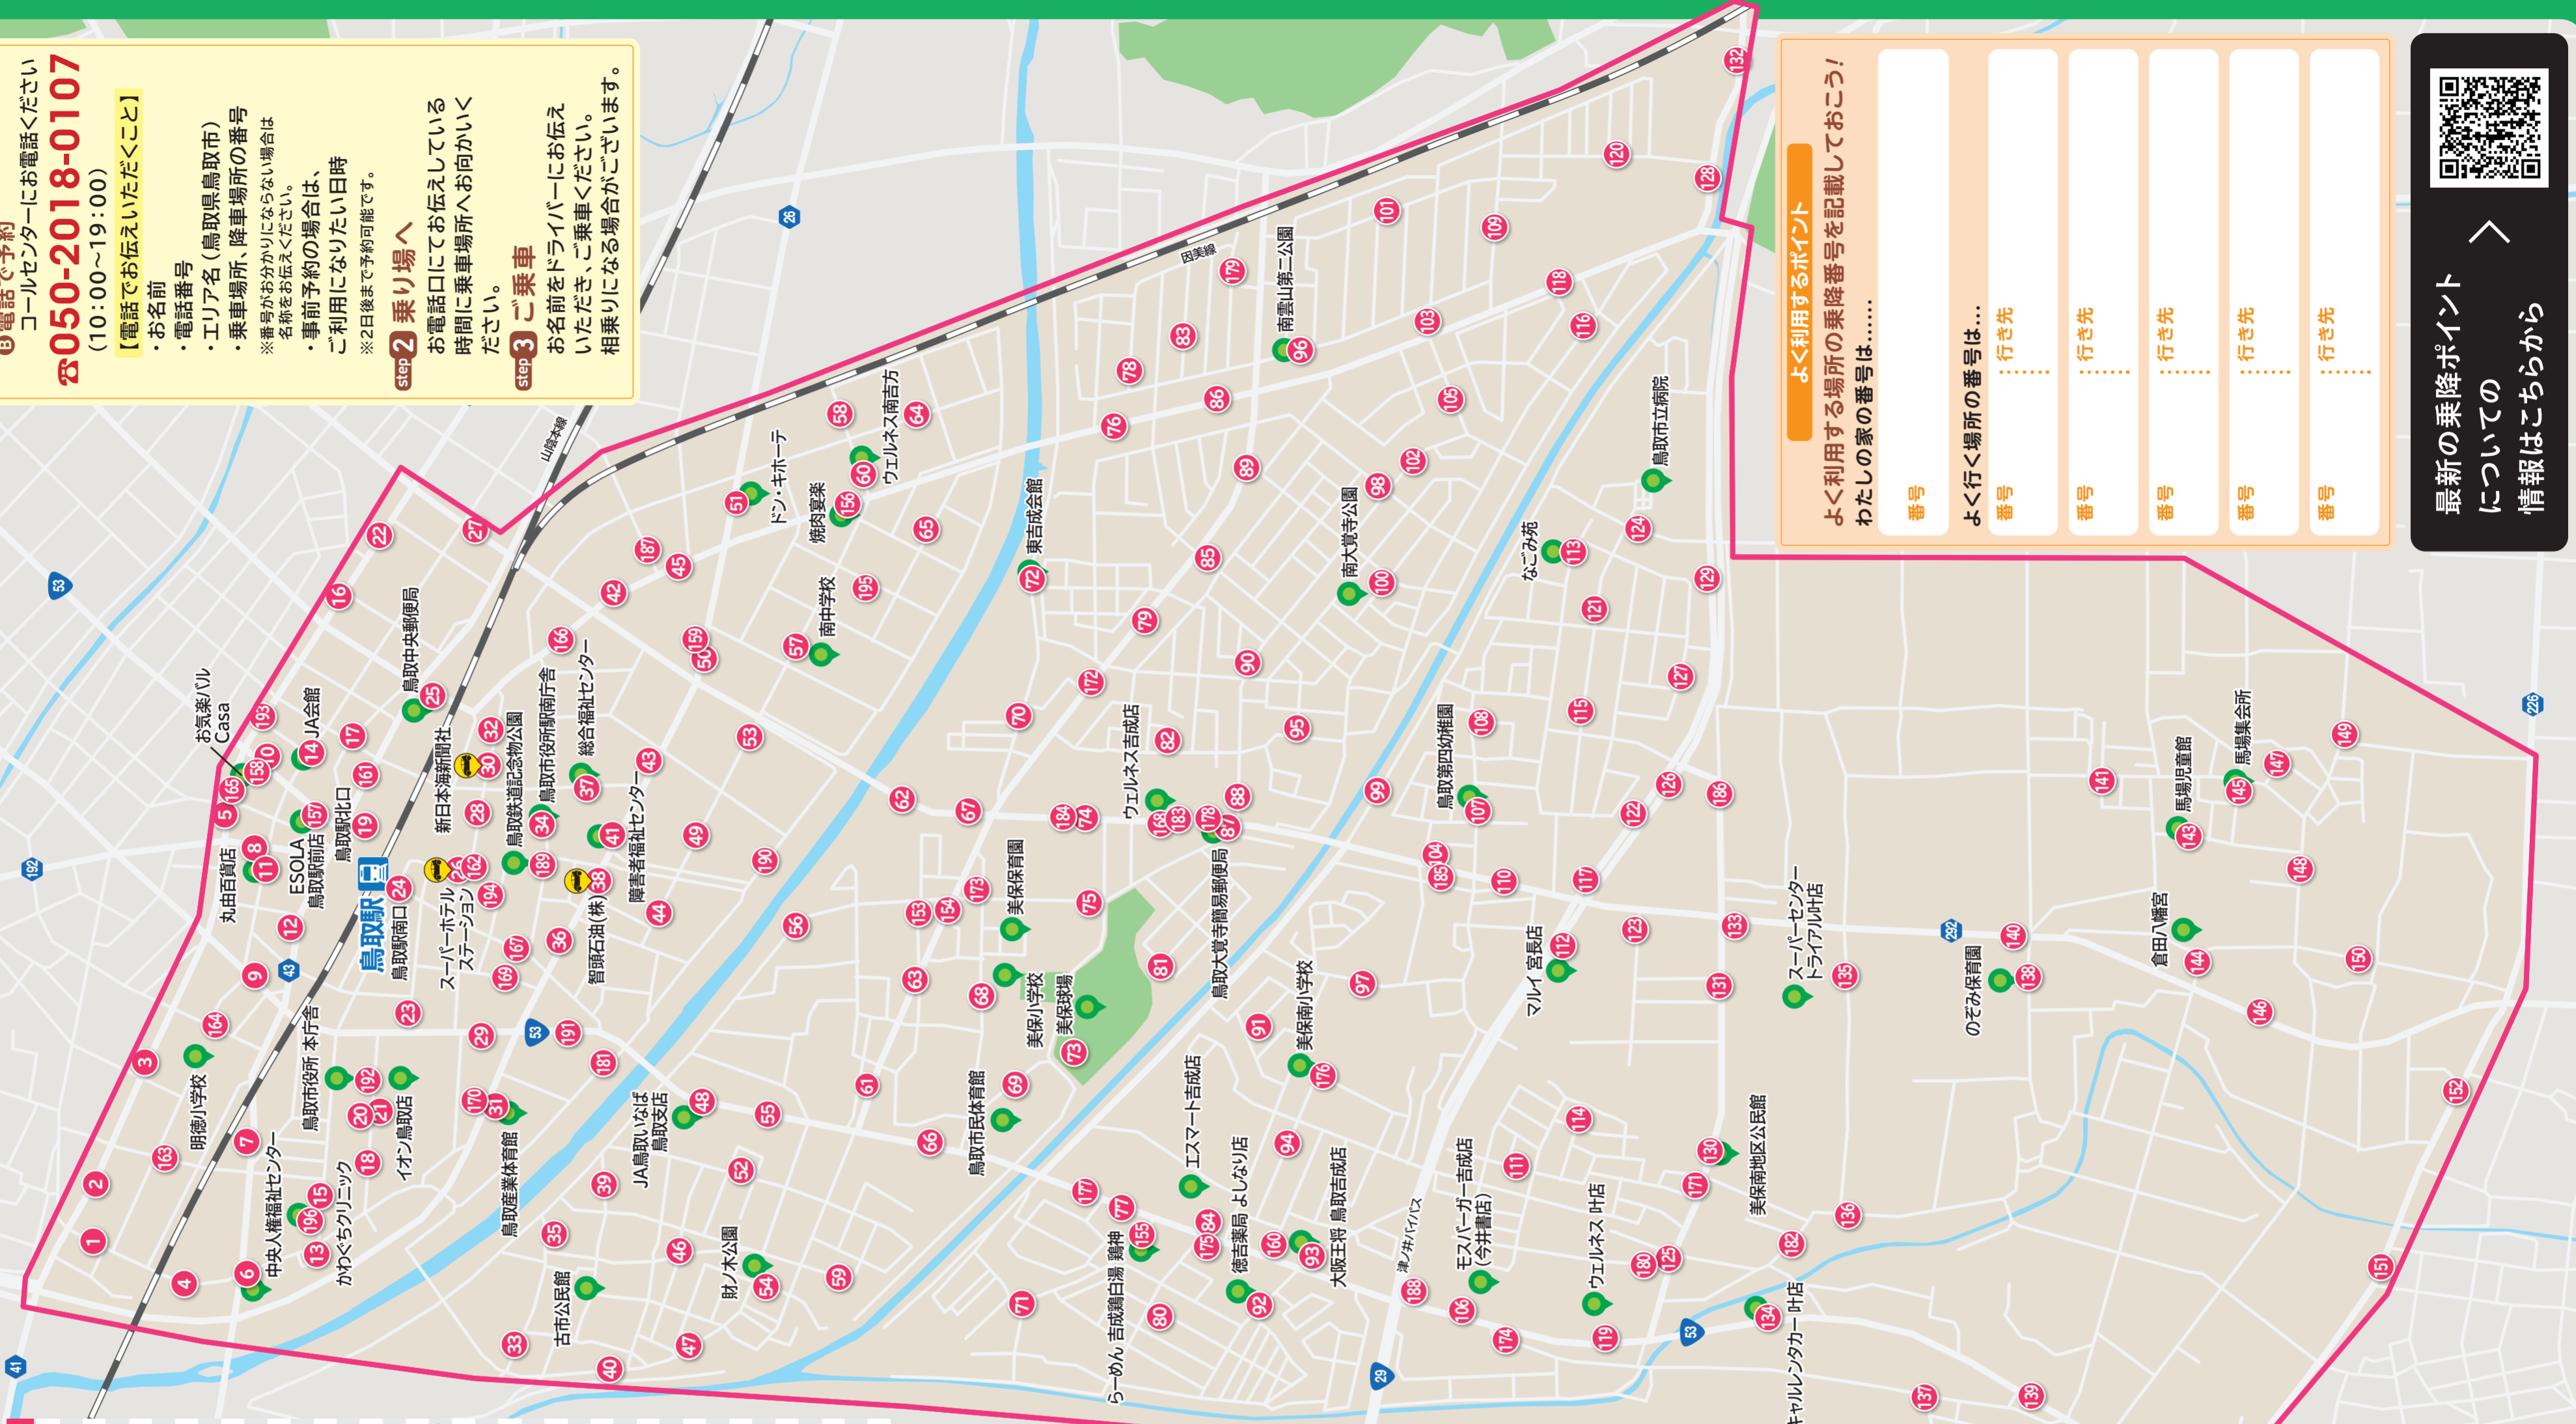

とりもび 鳥取市サービス提供エリア

Powered by mobi

サービス提供時間：朝 8:00～夜 22:00

月曜日から日曜日まで毎日運行

※運休日：12月31日 2024年1月1日～3日

車体のとりもび
Powered by mobi
が目印!

※車両はイメージです。車両タイプは変更になる場合がございます。

ご利用の方法

step 1 予約する

A アプリで予約
アプリでのご利用方法は裏表紙をご覧ください。

step 2 電話で予約

コールセンターにお電話ください
050-2018-0107
(10:00～19:00)

【電話でお伝えいただくこと】

- ・お名前
- ・電話番号
- ・エリア名（鳥取県鳥取市）
- ・乗車場所、降車場所の番号
- ※番号がお分かりにならない場合は名称をお伝えください。
- ・事前予約の場合は、ご利用になりたい日時
- ※2日後まで予約可能です。

step 2 乗り場へ

お電話口にてお伝えしている時間に乗車場所へお向かいください。

step 3 ご乗車

お名前をドライバーにお伝えいただき、ご乗車ください。相乗りになる場合がございます。

1. ### 乗降場所
1. いなばに風会 ドントロ家
  2. 田中整形外科医院
  3. カメラのキタムラ 鳥取店
  4. 幸町ボンパ場
  5. 旧吉田病院
  6. 鳥取市 中央入権福祉センター
  7. スポーツ用品店 (幸町)
  8. 鳥取グリーンホテルモリス
  9. 今町2丁目286付近
  10. 銀行 (末広温泉町)
  11. 丸田百貨店
  12. ホテル駐車場 (今町2丁目)
  13. 英会話JA会館
  14. 鳥取県JA会館
  15. 徳吉薬局 市役所前
  16. 鳥取生協病院
  17. ホテル (糸菜温泉町)
  18. 幸町椿鼻公園
  19. 鳥取駅北口
  20. 鳥取市役所 本庁舎
  21. イオン鳥取店
  22. せいきょう子どもクリニック
  23. 個別指導塾サクラサクセス 鳥取駅前口教室小中部
  24. 鳥取駅前口
  25. 鳥取中央郵便局
  26. [カーシェア] 鳥取駅南
  27. パンドラの箱鳥取店
  28. 補聴器専門店 (富安2丁目)
  29. レンタカー (天神町)
  30. [カーシェア] 新日本海新聞社 本社ビルステーション
  31. 産休育休 出入口 (敷地内)
  32. 内科医院 (富安2丁目)
  33. 仏教寺院 (古市)
  34. 鳥取市役所駅前庁舎
  35. 古市70付近
  36. ビル駐車場前 (扇町)
  37. 鳥取市総合福祉センター (さざんか会館/高齢者福祉センター)
  38. [カーシェア] 智頭石油 (株) サウスステーション
  39. グリーンパルク
  40. 古市301
  41. 鳥取市社会福祉協議会
  42. 寺院 (南后方1丁目)
  43. Wald Baden
  44. 富安1丁目139付近
  45. 鳥取市交通公園
  46. 神社 (古市)
  47. 財ノ木第二公園
  48. 組合銀行 (吉成)
  49. 鳥取県医師会
  50. スポーツショップハート
  51. ドン・キホーテ 鳥取本店
  52. レジデンス・エウ
  53. ウェルネス
  54. 財ノ木公園
  55. 内科/糖尿科/内分沁内科 医院 (富安)
  56. 吉成2丁目1付近
  57. 鳥取市立南中学校
  58. サーパス 南吉方
  59. グローリーパレス
  60. ウェルネス 南吉方店
  61. 吉成1丁目6付近
  62. 学習塾 (吉成2丁目)
  63. エヴァーウェル B
  64. 岩井アバート
  65. 井原公園テニスコ
  66. アミリーマート吉成1丁目店
  67. 保育園 (吉成)
  68. 鳥取市立美保小学校
  69. 鳥取市市民体育館
  70. 鶴岡権音協同組合
  71. クレール
  72. 東吉成会館
  73. 鳥取市宮保球場
  74. やまだマシソン
  75. 吉成2丁目114-48付近
  76. 学習塾 (吉成)
  77. スマイル歯科・矯正歯科クリニック
  78. 新南公園
  79. 吉成163付近
  80. 吉成南町1丁目29付近
  81. パークハイヴ
  82. 大覚寺山王公園
  83. 新83付近
  84. エスマート 吉成店
  85. 個別指導Axis 大覚寺校
  86. コルビニ (新字上沢)
  87. 鳥取大覚寺簡易郵便局
  88. 洋菓子店 (大覚寺)
  89. ローランドマーケット
  90. 大覚寺944付近
  91. 整体 (宮長)
  92. 徳吉薬局 よしなり
  93. 大坂玉将 鳥取吉成店
  94. 吉成772付近
  95. 大覚寺西公園
  96. 南雲山第二公園
  97. 宮長82付近
  98. 焙煎コーヒー屋 豆蔵人
  99. 整体 (的場)
  100. 南大覚寺公園
  101. トモエビルレジJ
  102. 小谷薬局 雲山店
  103. 歯科医院 (雲山)
  104. 歯科医院 (宮長)
  105. しはば耳鼻咽喉科医院
  106. キャッシュコーナー (叶)
  107. 鳥取第四幼稚園
  108. 本の場公園
  109. サンパレス21
  110. 内科医院 (宮長)
  111. 宮長いなば公園
  112. マルイ 宮長店 店舗入口前
  113. 鳥取市いなば公民館
  114. 宮長253付近
  115. 歯科医院 (的場3丁目)
  116. 雲山546付近
  117. カレハハウスCoCo吉番屋 鳥取宮長店
  118. 日本交通 (株) 鳥取本社営業所
  119. ウェルネス 叶店
  120. 雲山296付近
  121. 美容サロンドクリア
  122. 餃子の王将 バイパス宮長店
  123. 衣料品店 (宮長)
  124. 鳥取市立病院
  125. すずらん薬局
  126. パチンコ店 (叶)
  127. 美容院 (的場3丁目)
  128. コンビニ (鳥取雲山)
  129. ローション 鳥取の場店
  130. 鳥取市立美保南地区公民館
  131. 宅配センター (叶字下井原)
  132. 正運寺99付近
  133. 喫茶ラ・メール駐車場入り口
  134. キャラレンタカー 叶店
  135. スペースセンタートラリアル 叶店
  136. 神社 (叶)
  137. 叶428付近
  138. のぞみ保育園
  139. 国交交差点手前
  140. 老人ホームすずの里 (福祉センター)
  141. デイクアサ・ピス (敦津)
  142. カレー食堂 ポスール
  143. 鳥取市立馬場児童館
  144. 倉田八幡宮付近
  145. 馬場集会所
  146. 馬場316付近
  147. 馬場53付近
  148. 馬場242付近
  149. 馬場65付近
  150. 馬場282付近
  151. 国安937付近
  152. 農業組合倉庫
  153. 鳥取市立美保地区公民館
  154. 美保保育園
  155. らーめん 吉成鶏白湯 鶏神
  156. 焼肉宴楽
  157. ESOLA 鳥取駅前店
  158. お気楽バル Casa
  159. 鳥取銀行 鳥取駅前支店
  160. 鳥取銀行 吉成支店
  161. 鳥取銀行 本店営業部 医院 (富安)
  162. 鳥取銀行 鳥取ローンプラザ
  163. 明徳地区公民館
  164. 明徳小学校
  165. 信用金庫 (栄町)
  166. 信用金庫 (富安2丁目)
  167. 銀行 (扇町)
  168. 銀行 吉成
  169. 飲食店 もつ鍋 (扇町)
  170. 中国労働金庫鳥取支店
  171. 内科医院 (叶)
  172. 美容院 (吉成)
  173. 美容院 (吉成2丁目)
  174. 叶簡易郵便局
  175. シャトレーゼ吉成店
  176. 鳥取市立美保南小学校
  177. ドラッグストア (吉成)
  178. 歯科医院 (吉成)
  179. 内科医院 (雲山)
  180. 眼科医院 (叶)
  181. 天神公園
  182. 叶市民農園
  183. ウェルネス吉成店
  184. 鍼灸整骨院 (吉成)
  185. 歯科医院 (宮長)
  186. 飲食店 井/うどん (叶)
  187. 飲食店 うどん (南吉方1丁目)
  188. エディオン吉成店 店舗入口前
  189. 鳥取道徳記念物公園
  190. 富安公園
  191. 神社 (天神町)
  192. 鳥取銀行 市役所支店
  193. しやんちゃん亭
  194. 秋穂整形外科
  195. 伝習館 鳥取南本部教室
  196. かわぐちクリニック